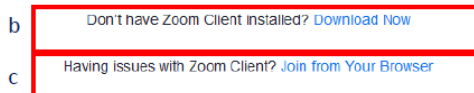

INSTRUKCJA DOŁĄCZENIA DO DYSKUSJI PUBLICZNEJ

Dyskusja publiczna dostępna jest poprzez link:

<https://zoom.us/j/94648558138?pwd=7K9DEL4wWZw4L781LvVKOKr3jCyEJc.1>

lub po wpisaniu:

ID: 946 4855 8138

Hasło: dyskusja

1. Połączenie przez aplikację - ZALECANE

Aby połączyć się za pomocą aplikacji należy wcisnąć przycisk (a) Launch Meeting (uruchom spotkanie) - dyskusja uruchomi się w aplikacji Zoom.

W przypadku braku aplikacji, możecie Państwo ściągnąć ją bezpłatnie klikając w odnośnik Download Now (pobierz teraz) (b)

Click **Open link** on the dialog shown by your browser

If you don't see a dialog, click **Launch Meeting** below.

2. Połączenie przez stronę internetową

Możecie Państwo również dołączyć za pośrednictwem przeglądarki internetowej klikając w odnośnik Join from your Browser (dołącz ze swojej przeglądarki) (c)

Join a Meeting

Your Name

Your Name

☐ I'm not a robot reCAPTCHA
Privacy - Terms

Join

Zoom is protected by reCAPTCHA and the Privacy Policy and Terms of Service apply.

W przypadku wyboru dołączenia poprzez przeglądarkę proszę upewnić się, że korzystacie Państwo z jednej z następujących przeglądarek: Google Chrome, Safari, Firefox, Microsoft Edge.
UWAGA! Pozostałe przeglądarki nie są wspierane przez platformę zoom.