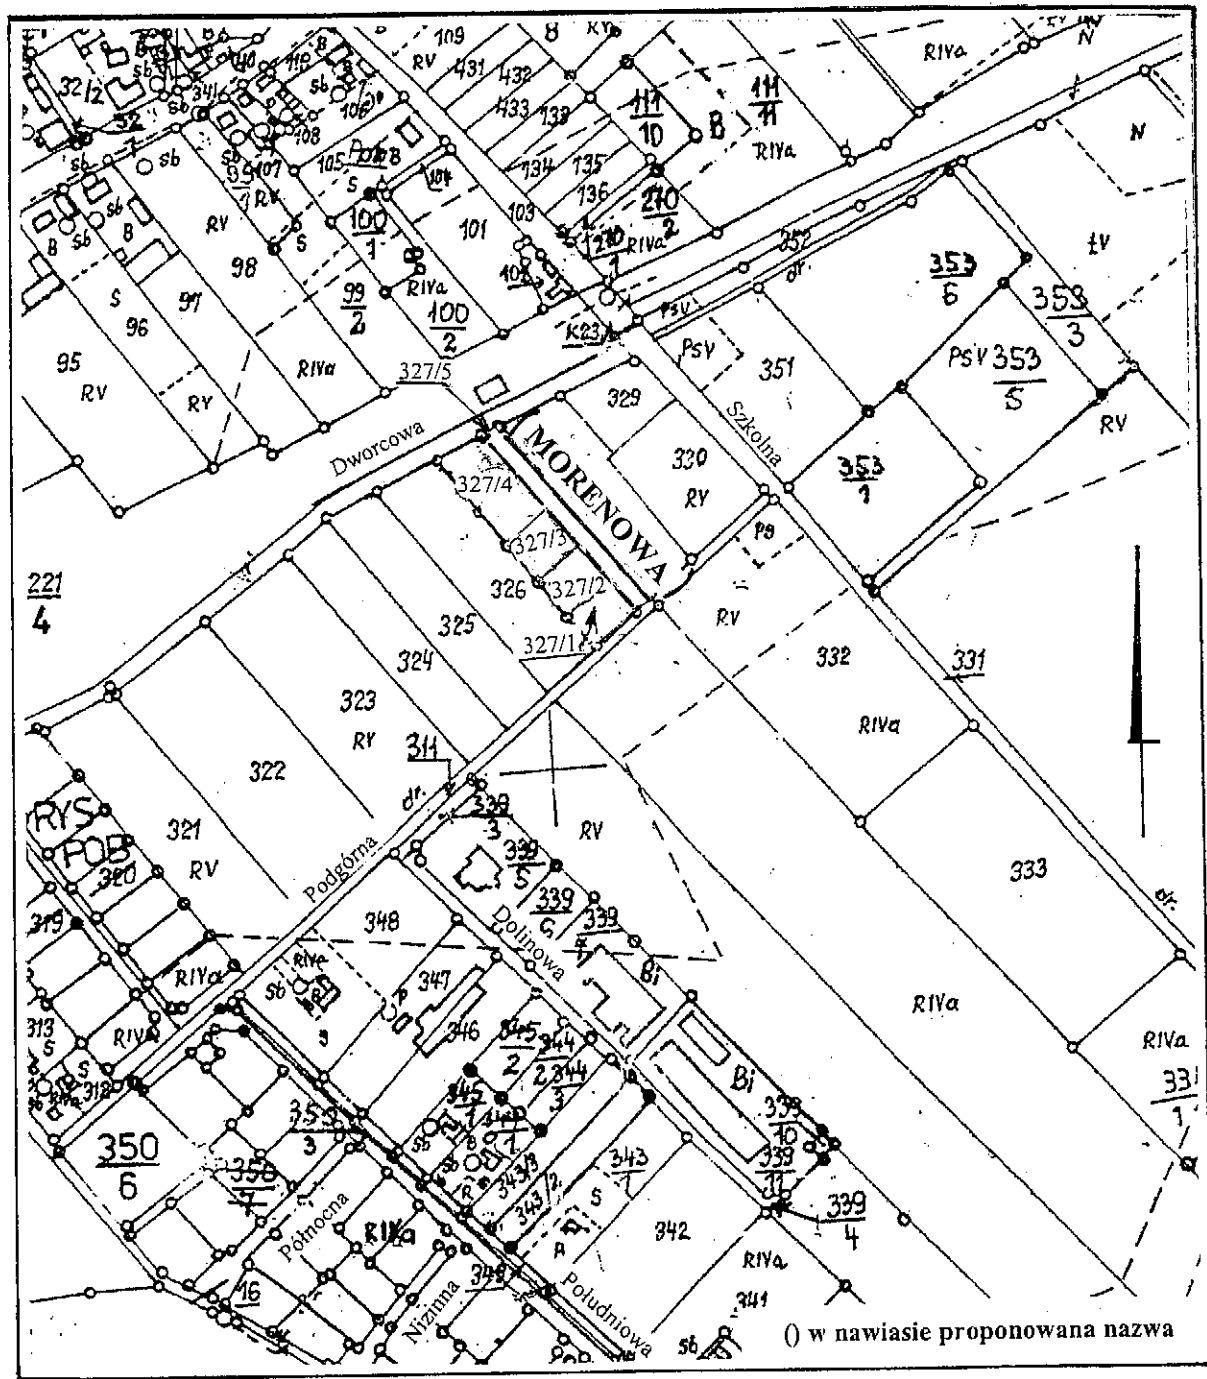

Załącznik do uchwały Nr XLII / 323 / 2005
Rady Miejskiej w Swarzędzu z dnia 31 maja 2005r.

MAPA INFORMACYJNA

Wieś: KOBYLNICA