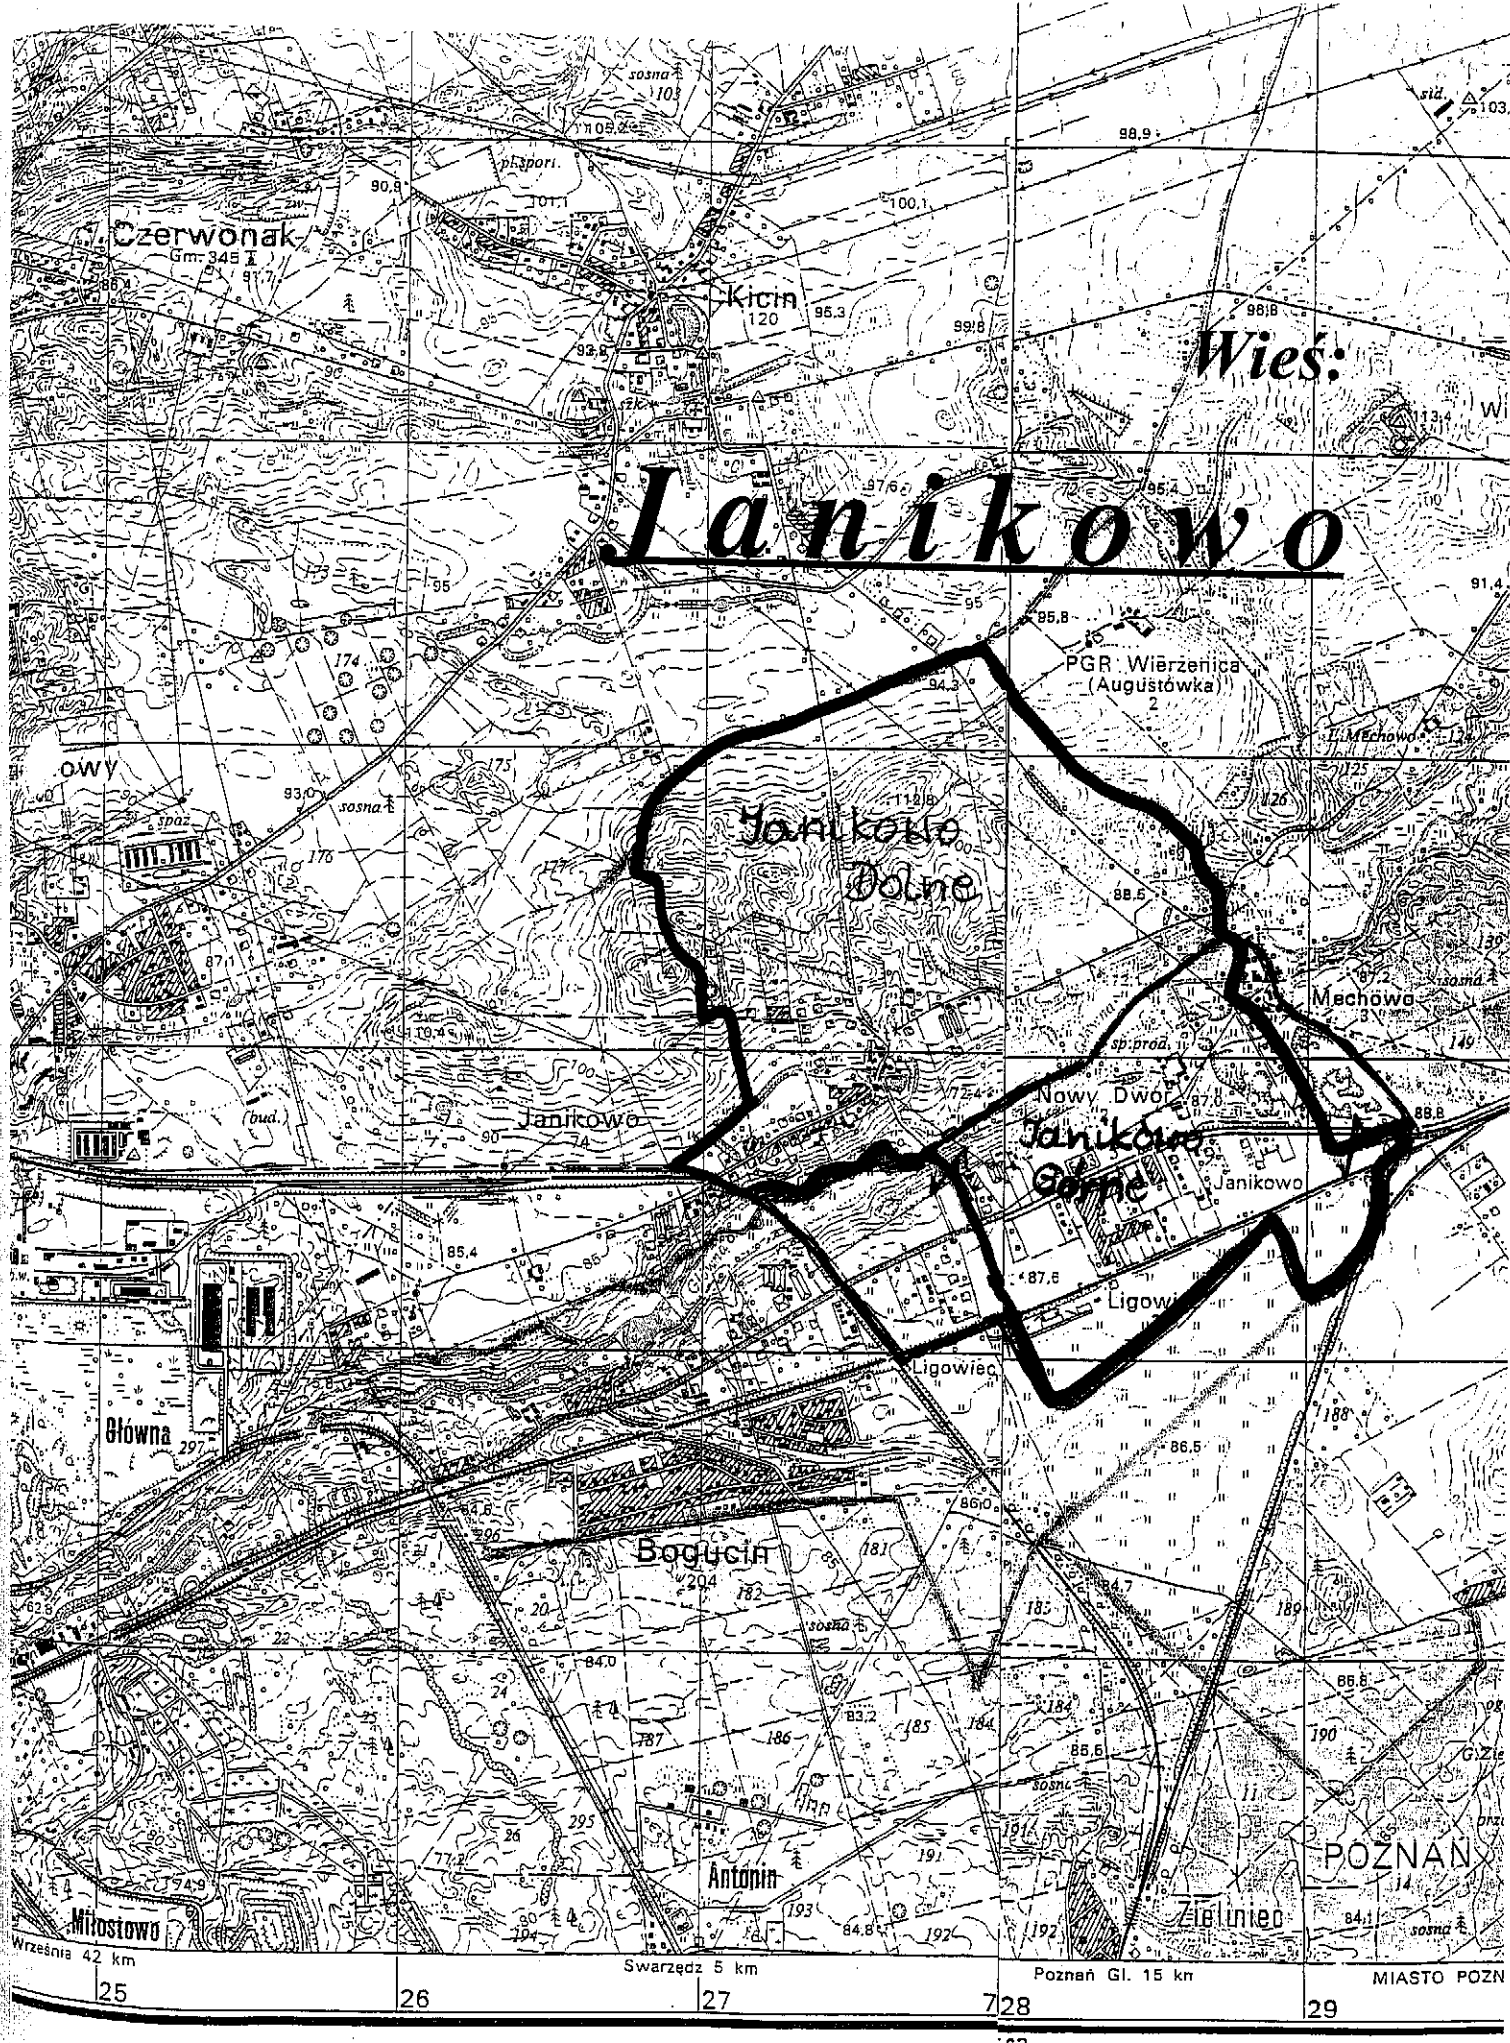

Wieś:

Janikowo

Janikowo
Dolne

Janikowo
Górne

Września 42 km   25   26   27   28   29   Swarzędz 5 km   Poznań Gl. 15 km   MIASTO POZNAŃ

Materiał podstawowy
Zdjęcie topograficzne w skali 1:10 000 wykonane:
w 1977r. - OPGK Poznań
Opracowanie kartograficzne w 1979r. - OPGK Poznań
wn znaków umownych 1967

Podział