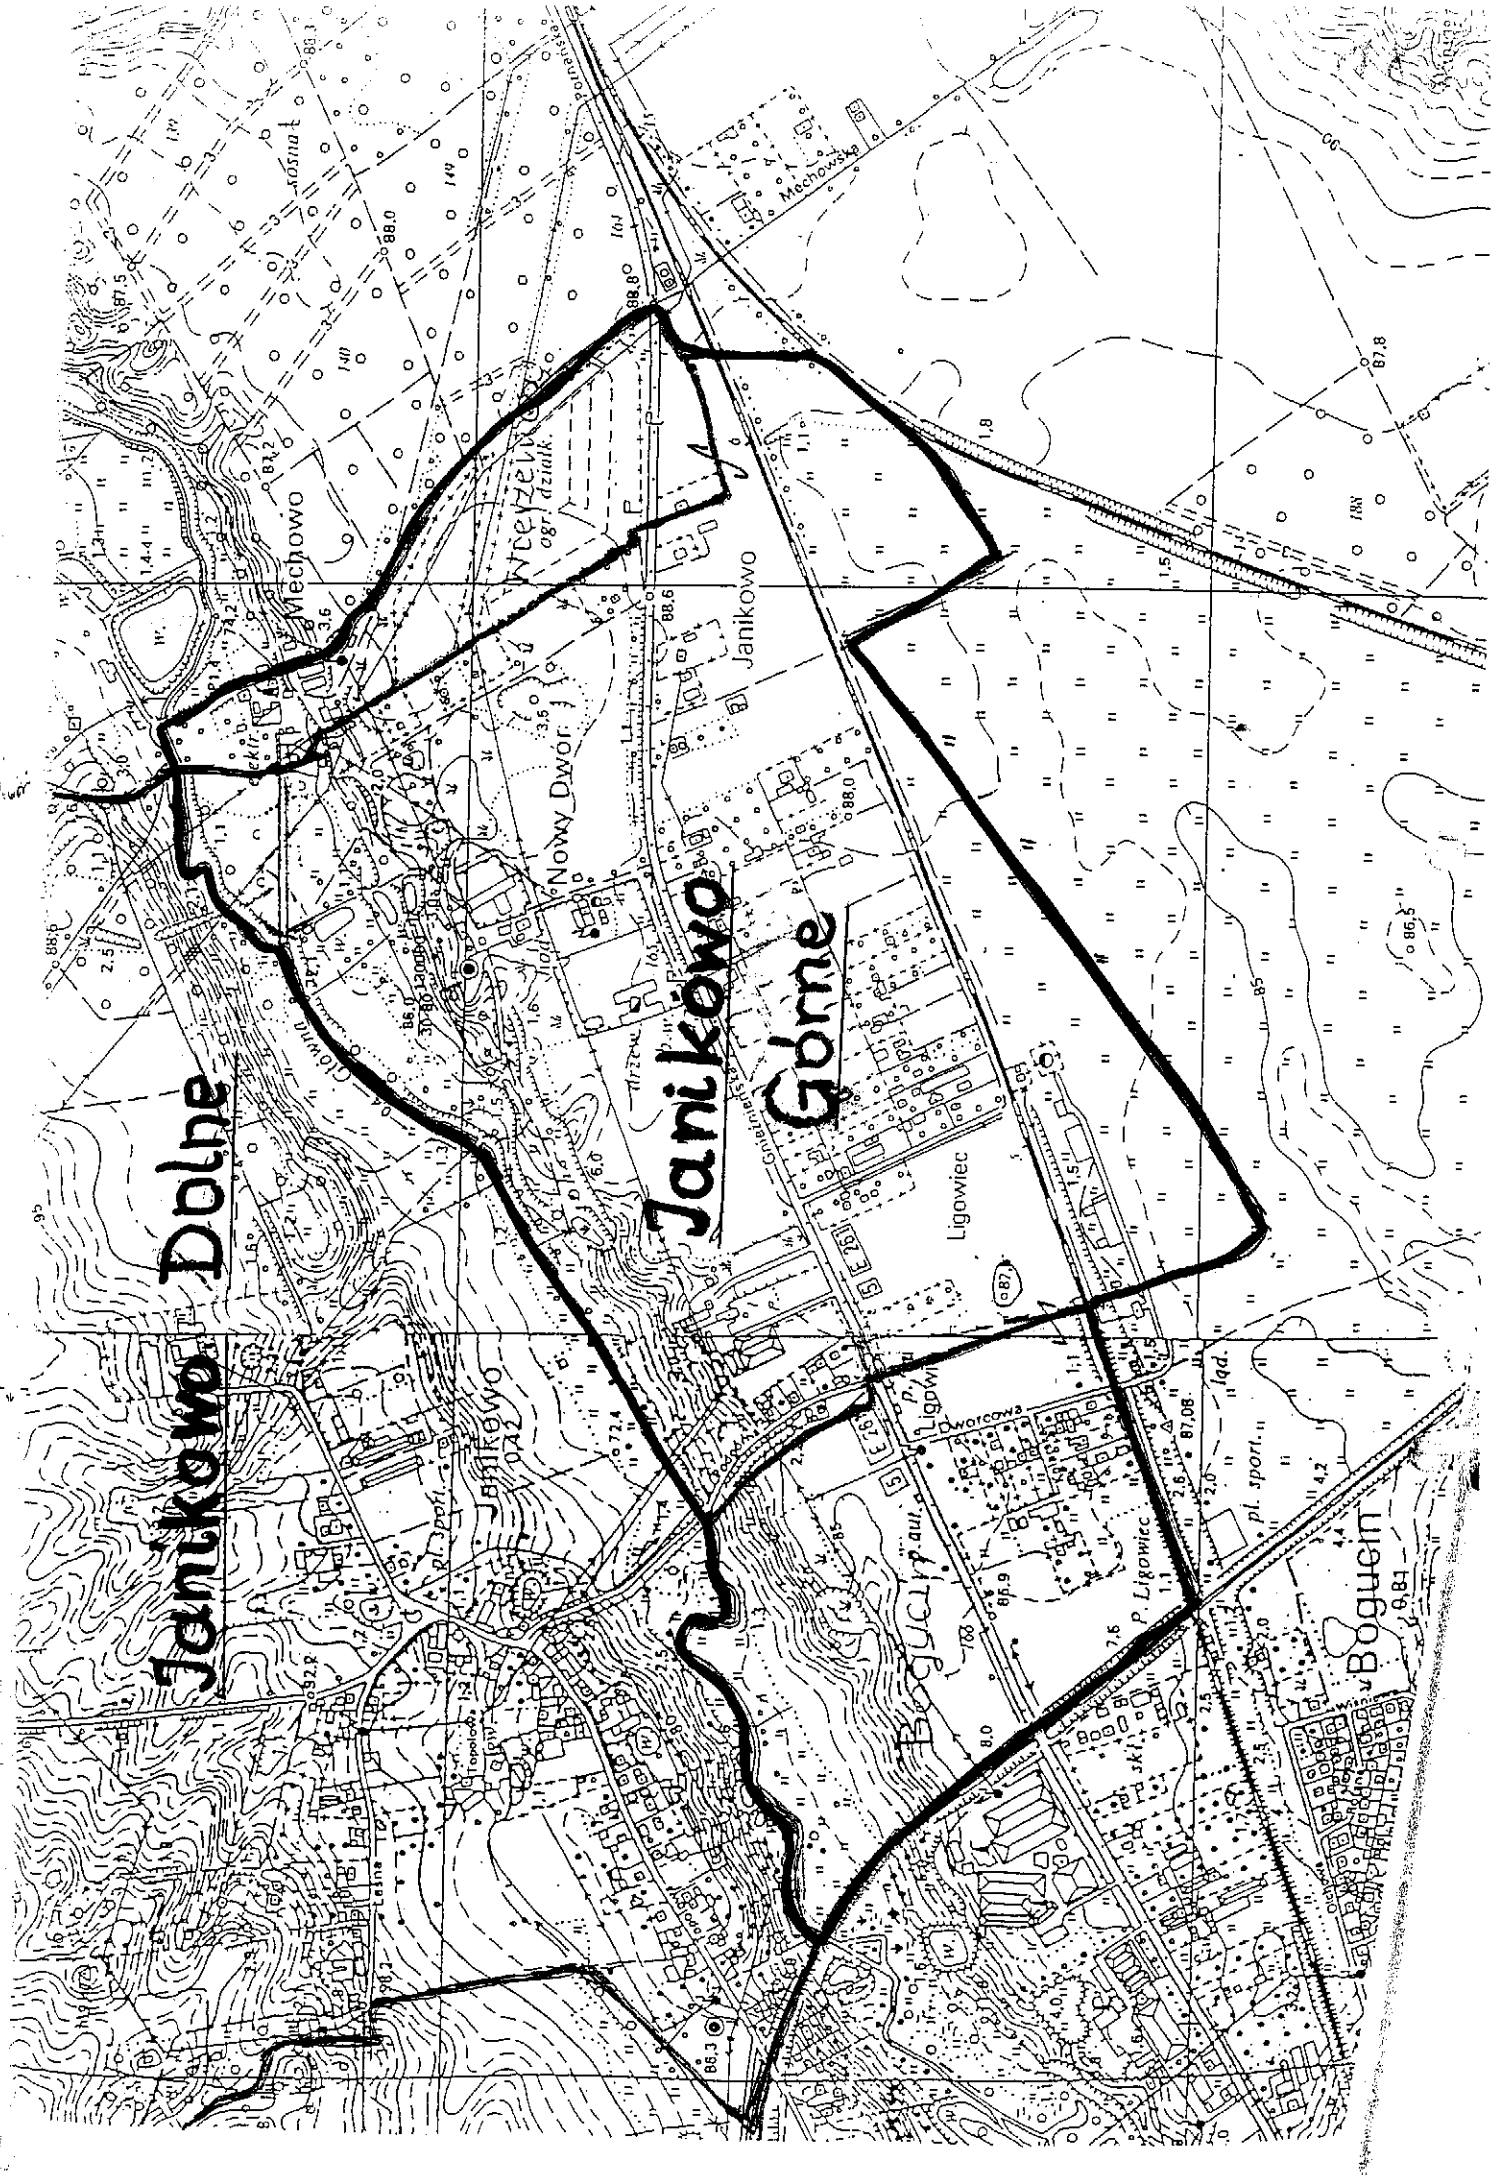

Janikowo Dolne

Janikowo Górne