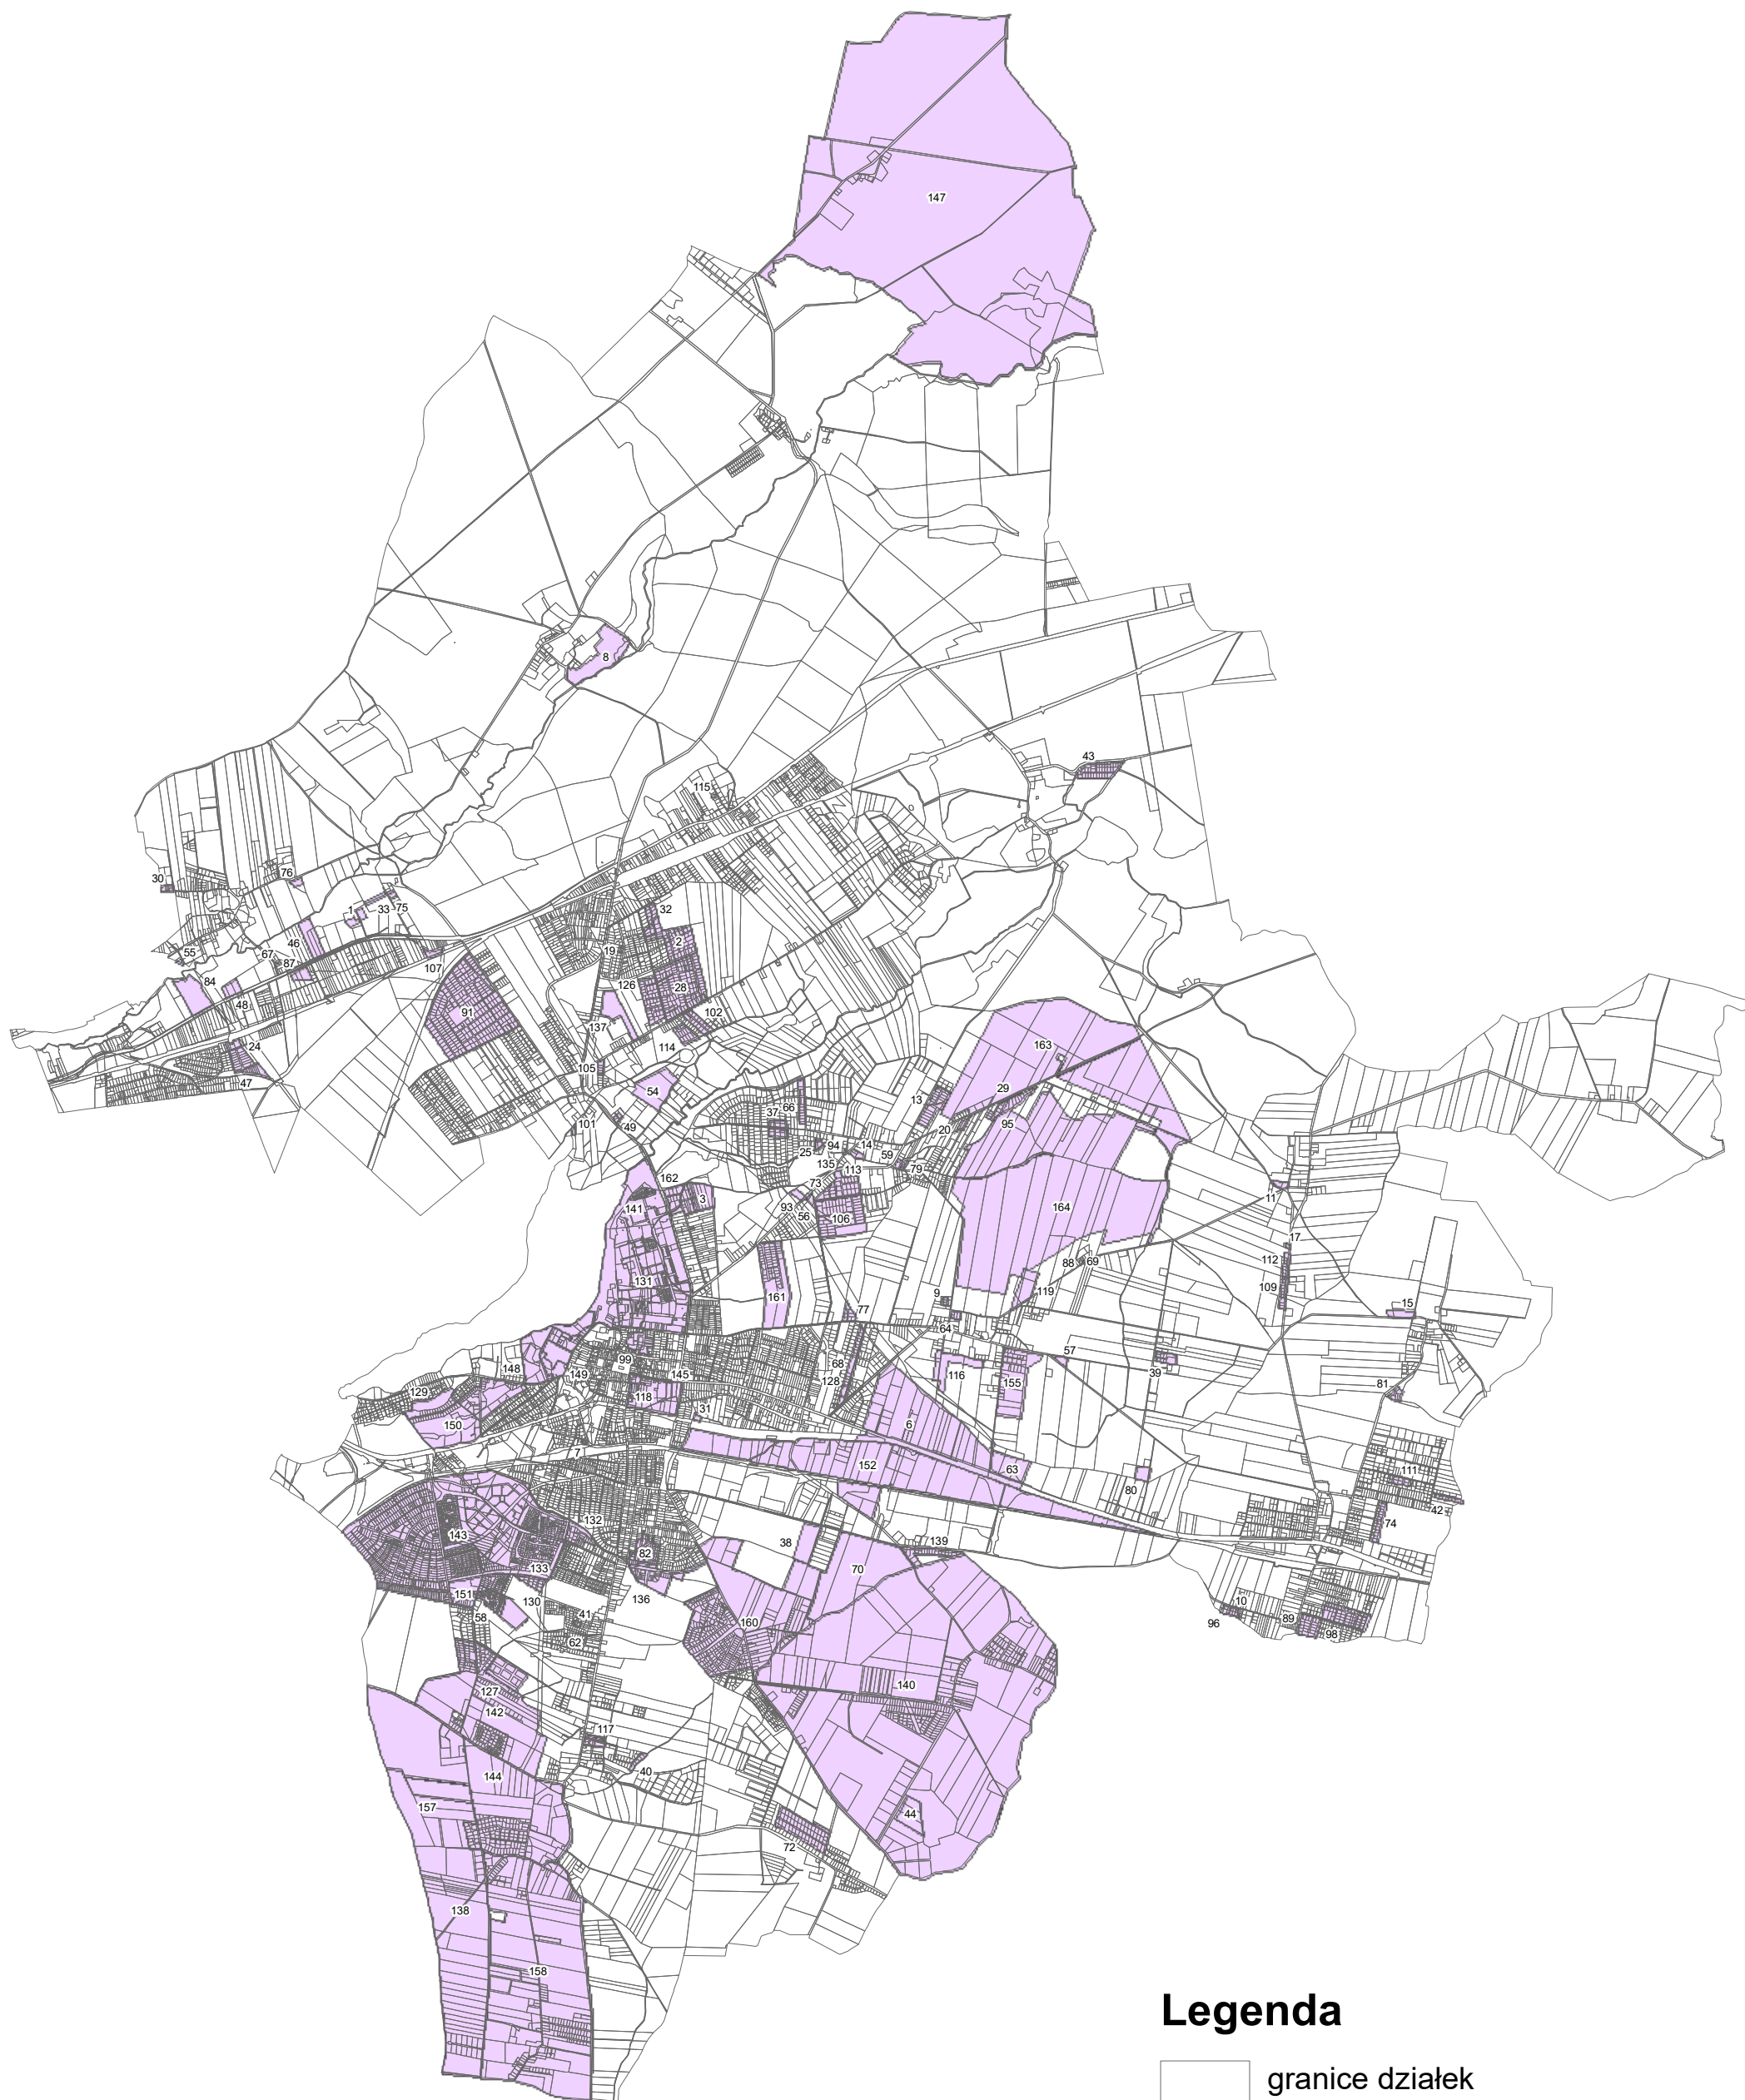

Miejscowe plany zagospodarowania przestrzennego obowiązujące
Aktualizacja 25.04.2018 r.

SKALA 1:50 000

Legenda

-  granice działek
-  MPZP obowiązujące