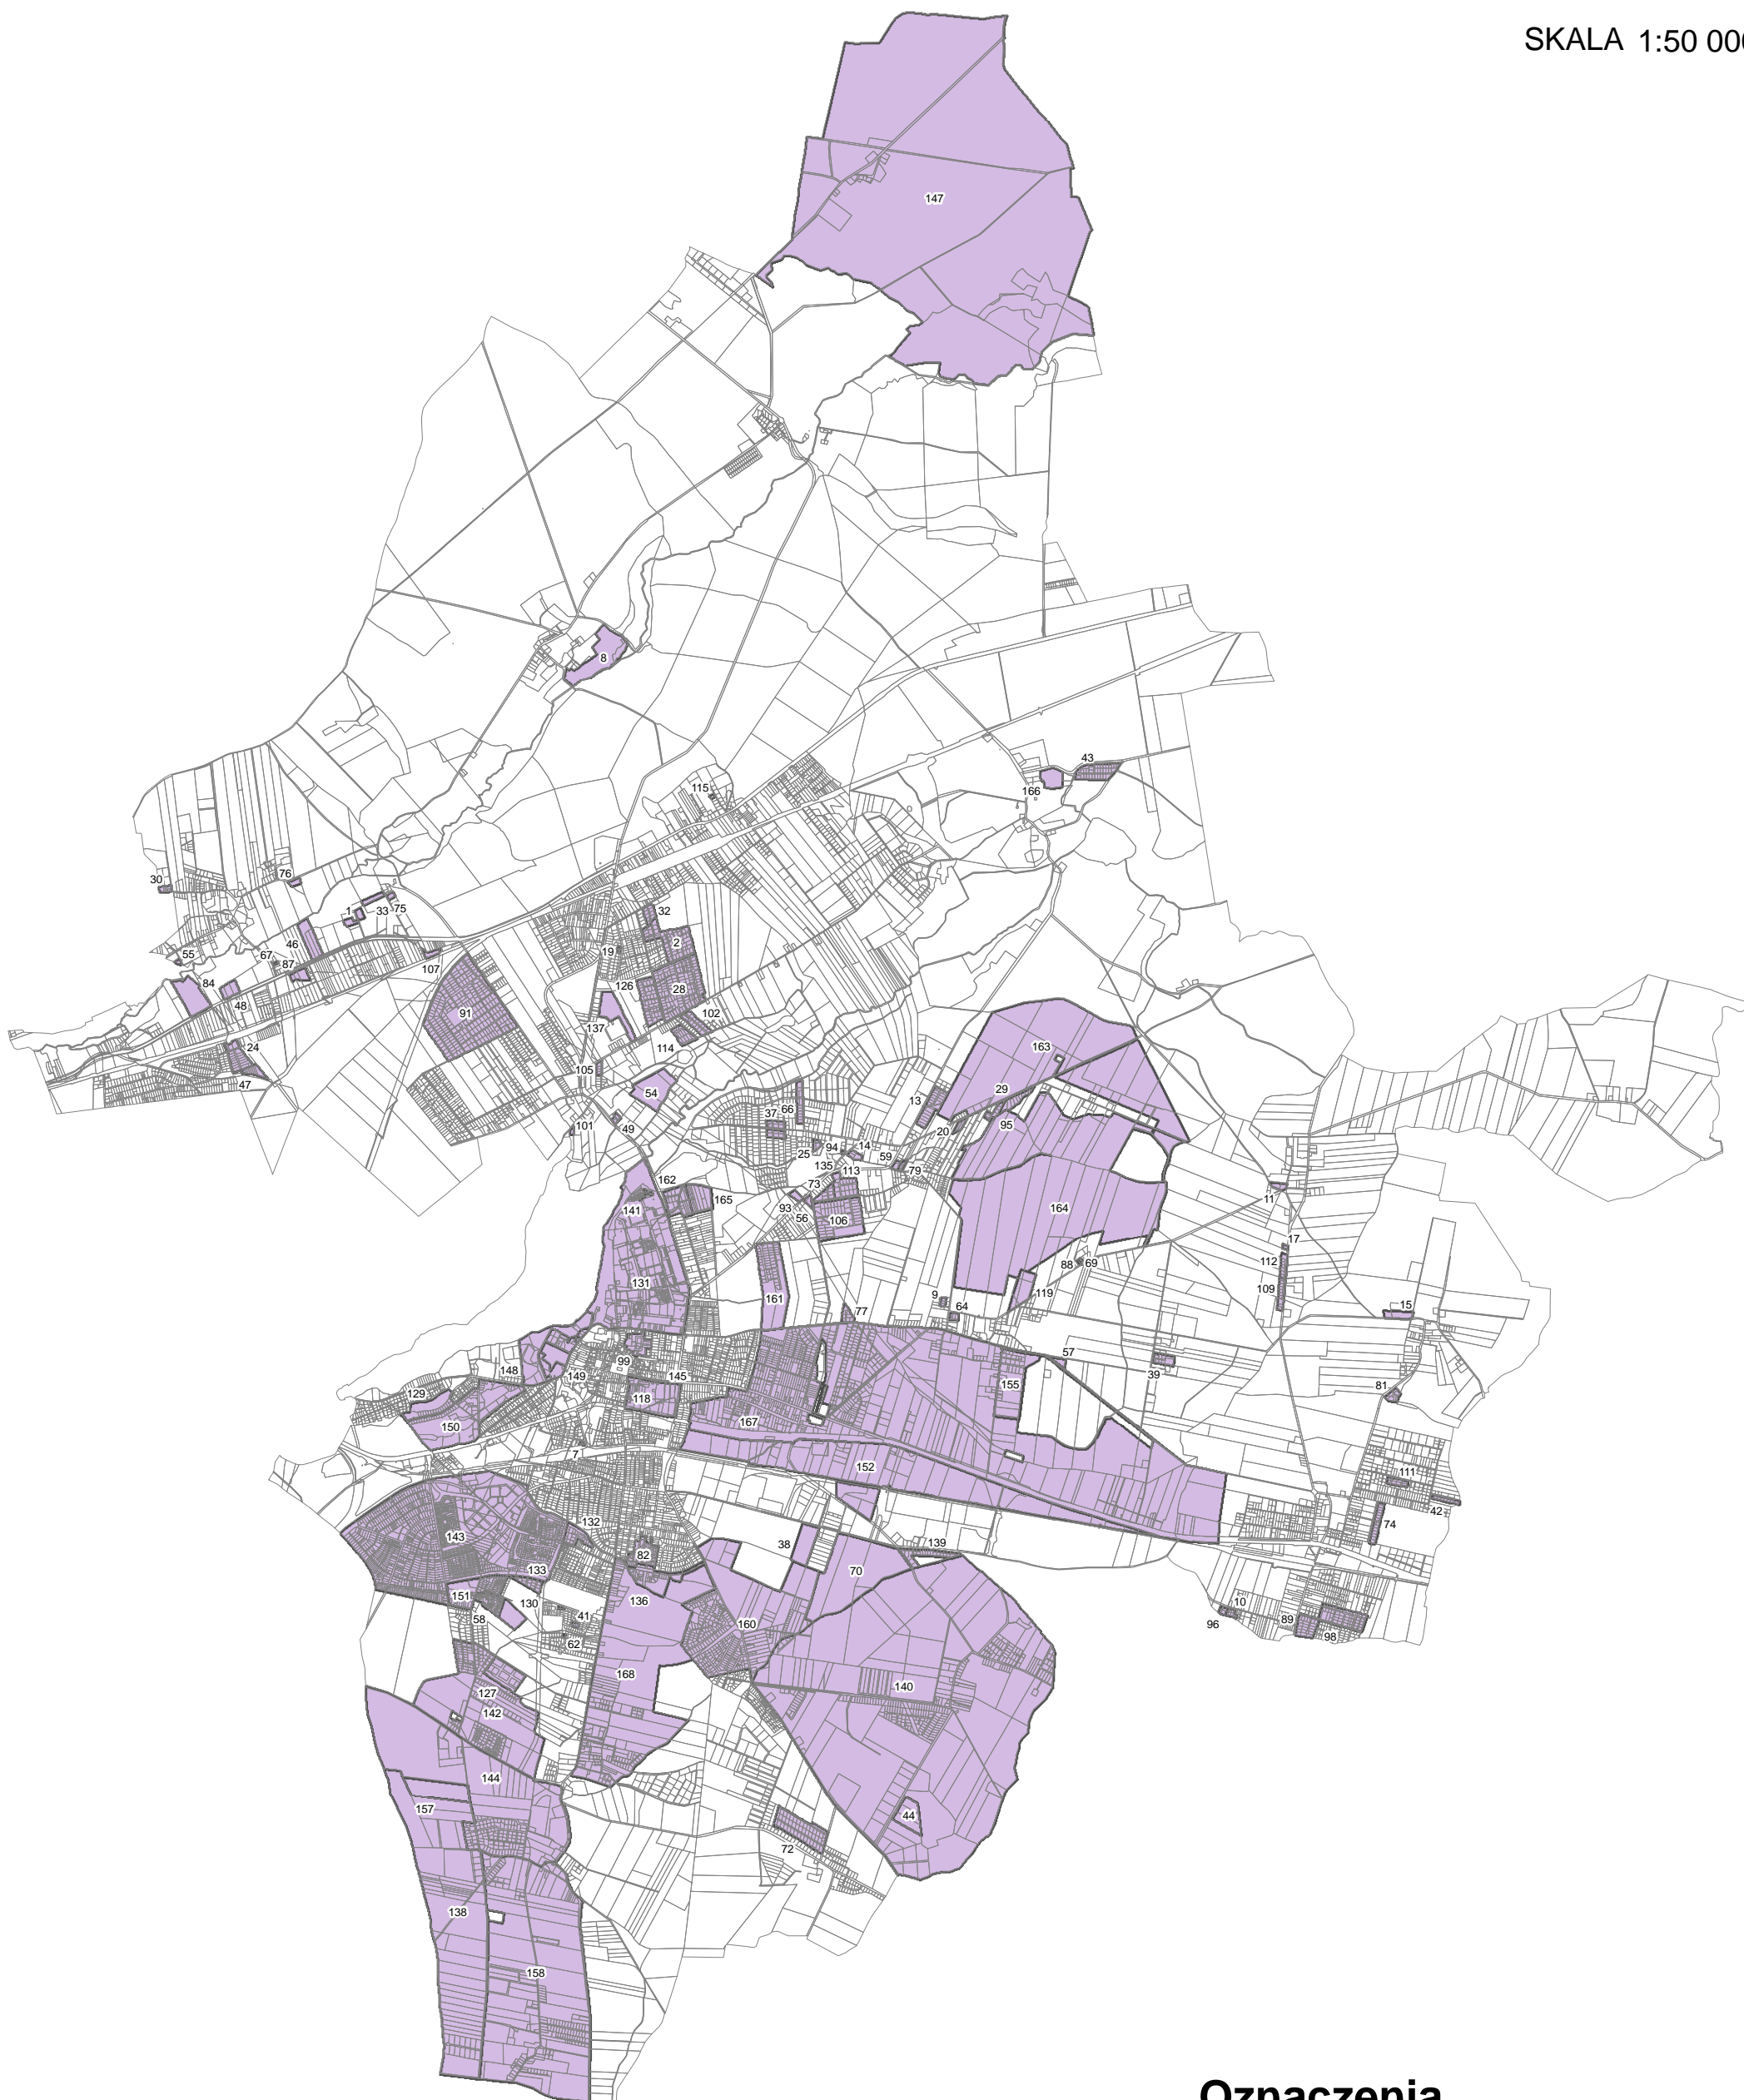

Miejscowe plany zagospodarowania przestrzennego obowiązujące
Aktualizacja 17.08.2018 r.

SKALA 1:50 000

Oznaczenia

-  granice działek
-  MPZP obowiązujące