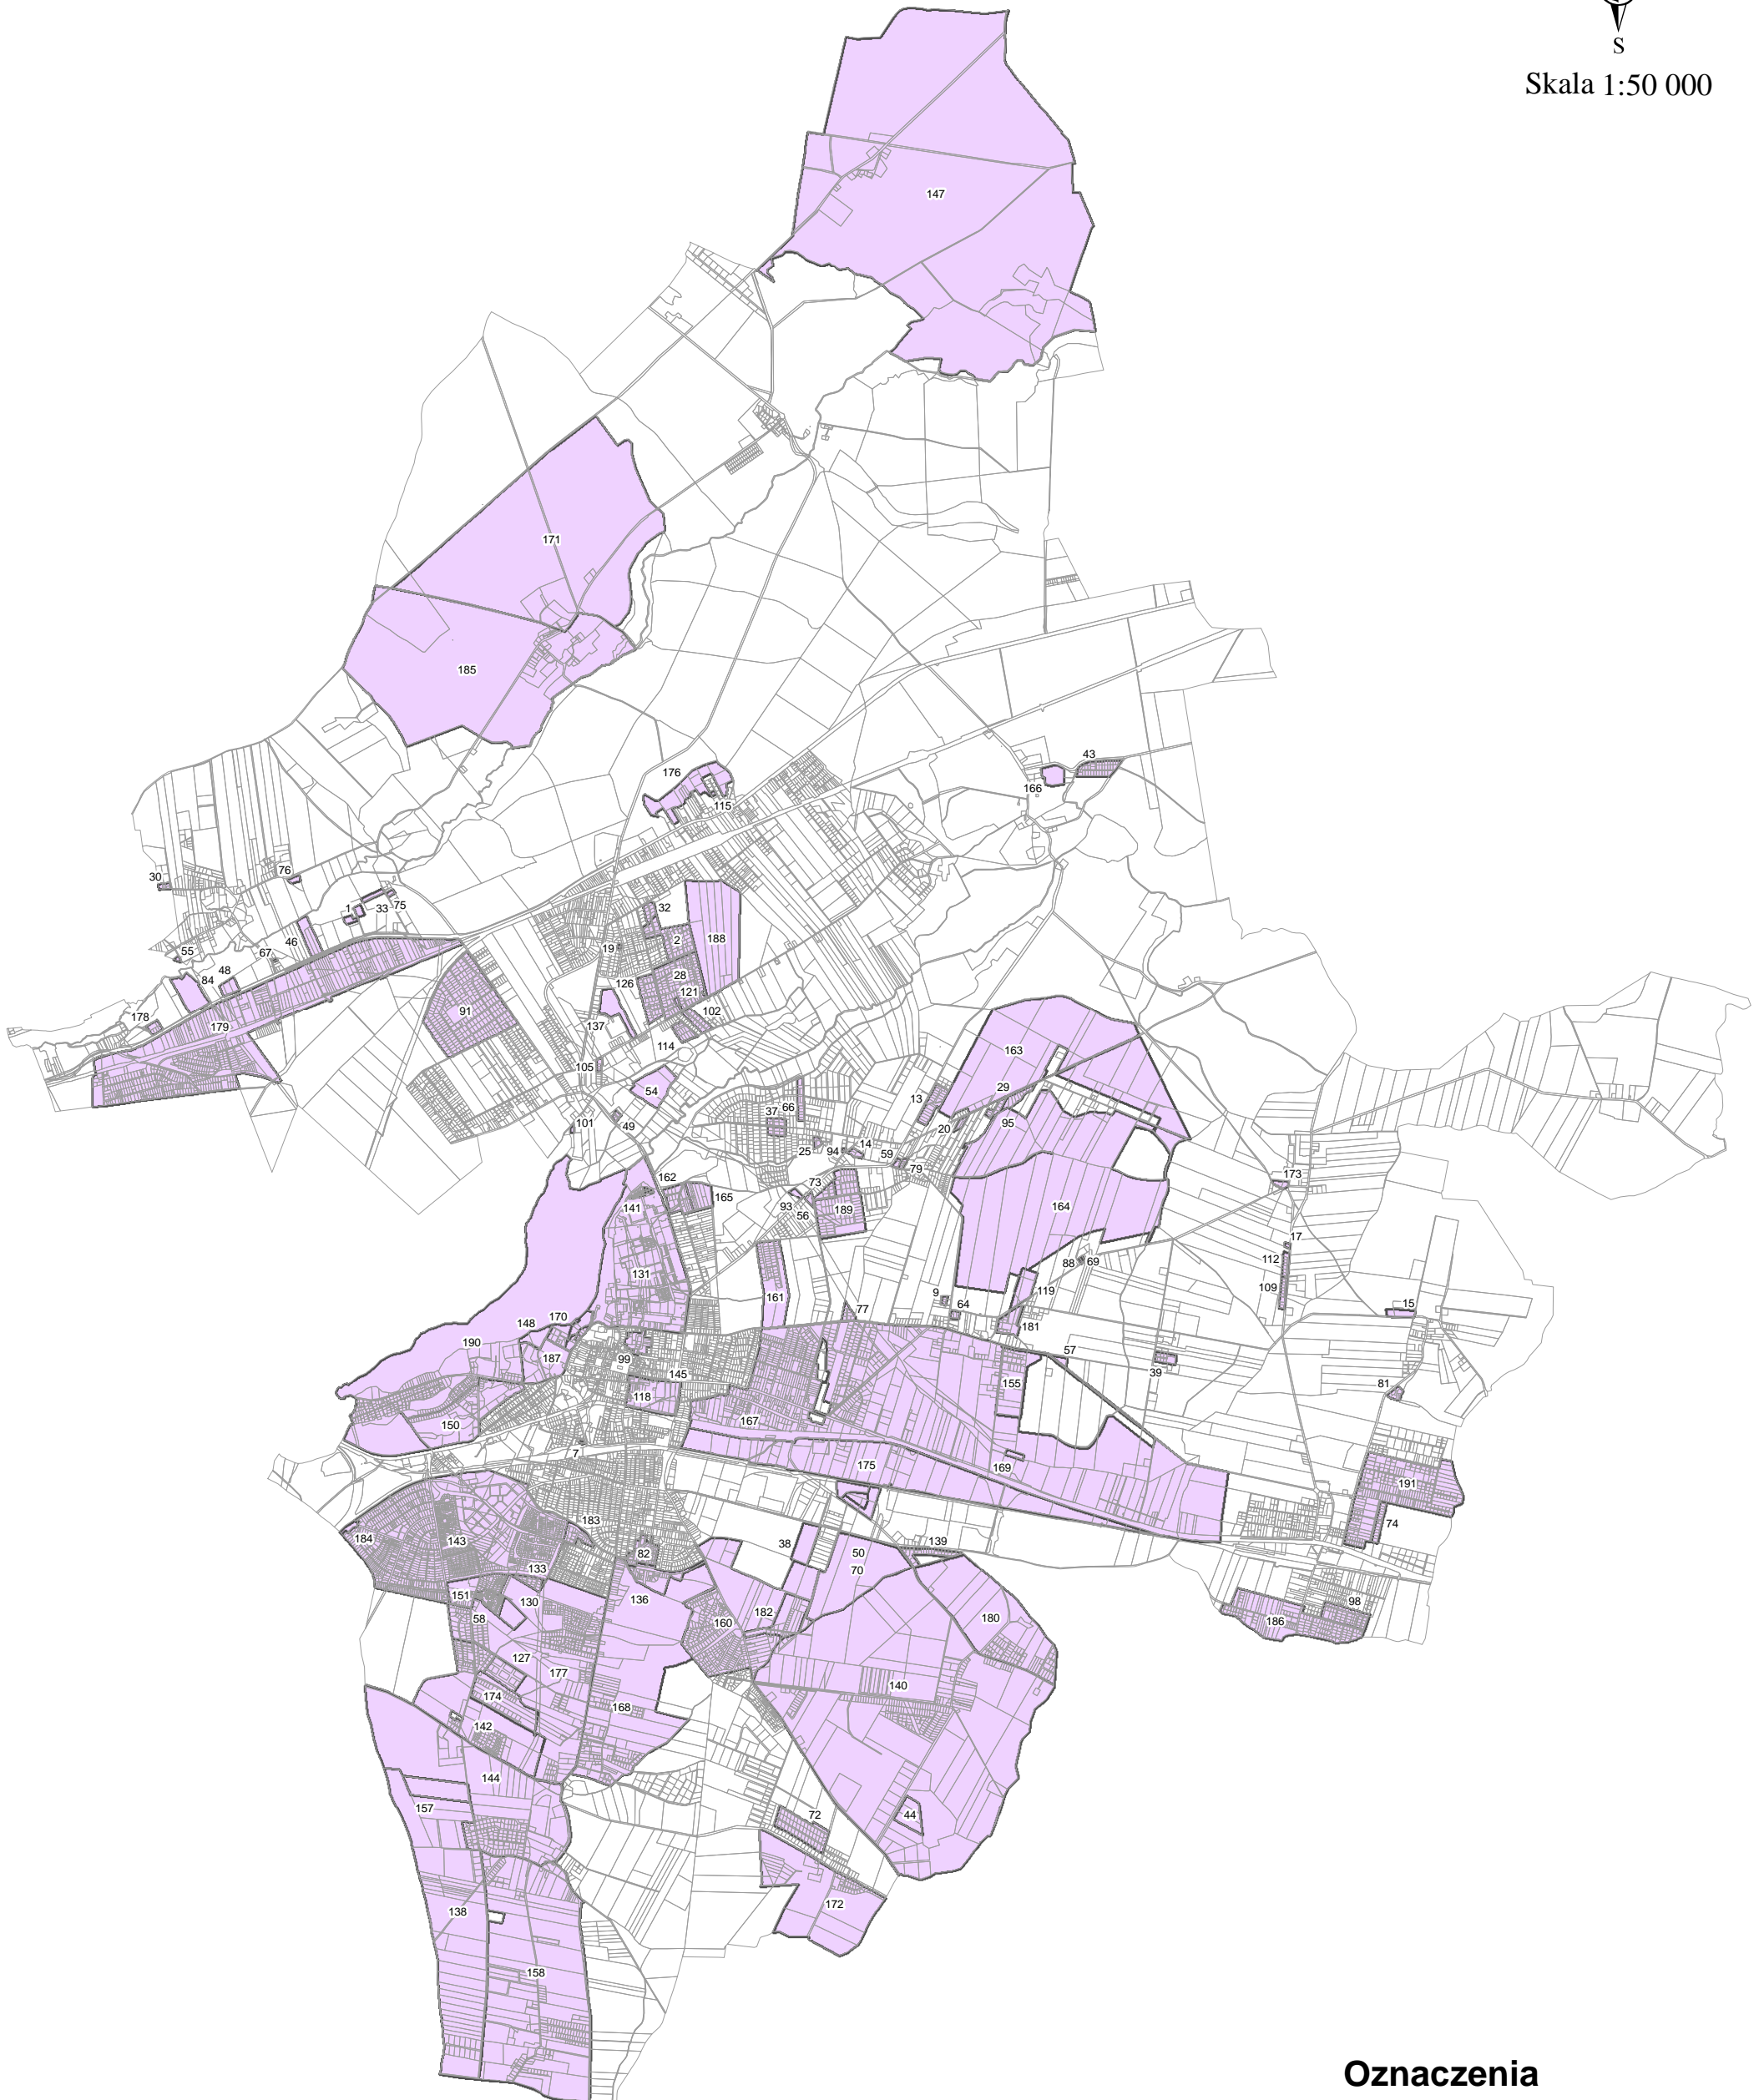

Miejscowe plany zagospodarowania przestrzennego obowiązujące
Aktualizacja 18.11.2020 r.

Skala 1:50 000

Oznaczenia

-  granice działek
-  MPZP obowiązujące