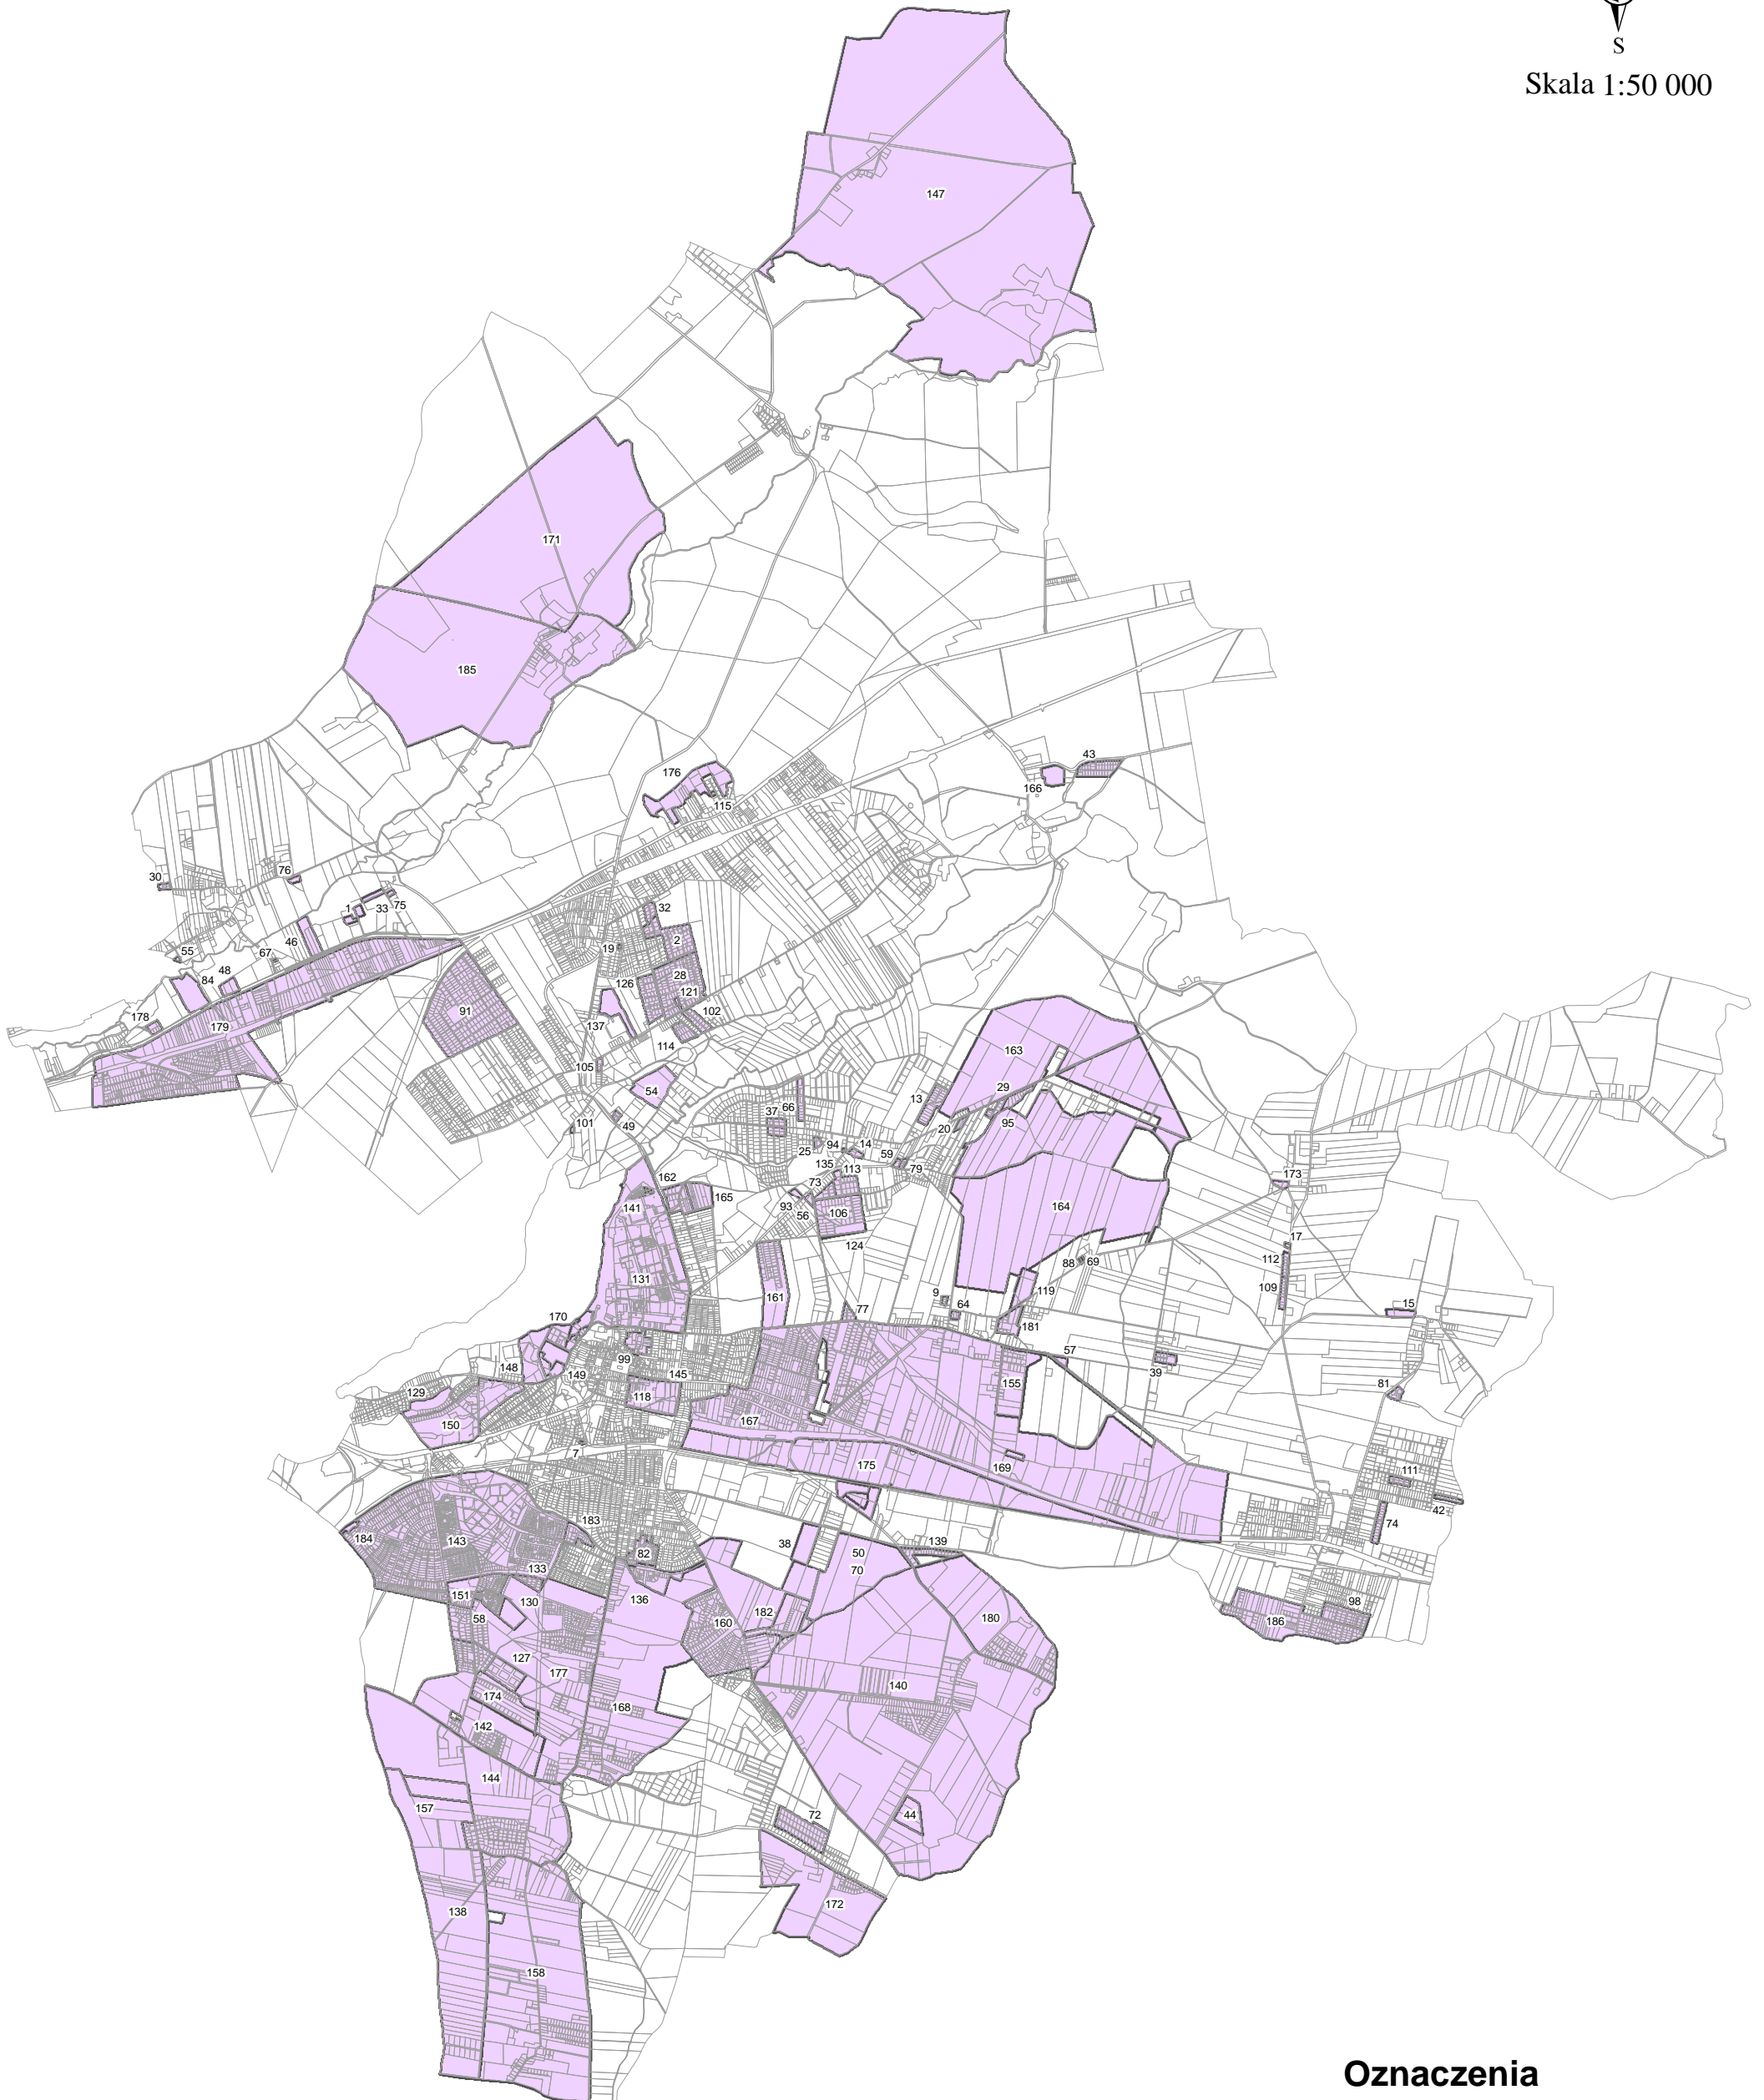

Miejscowe plany zagospodarowania przestrzennego obowiązujące
Aktualizacja 06.03.2020 r.

Skala 1:50 000

Oznaczenia

-  granice działek
-  MPZP obowiązujące