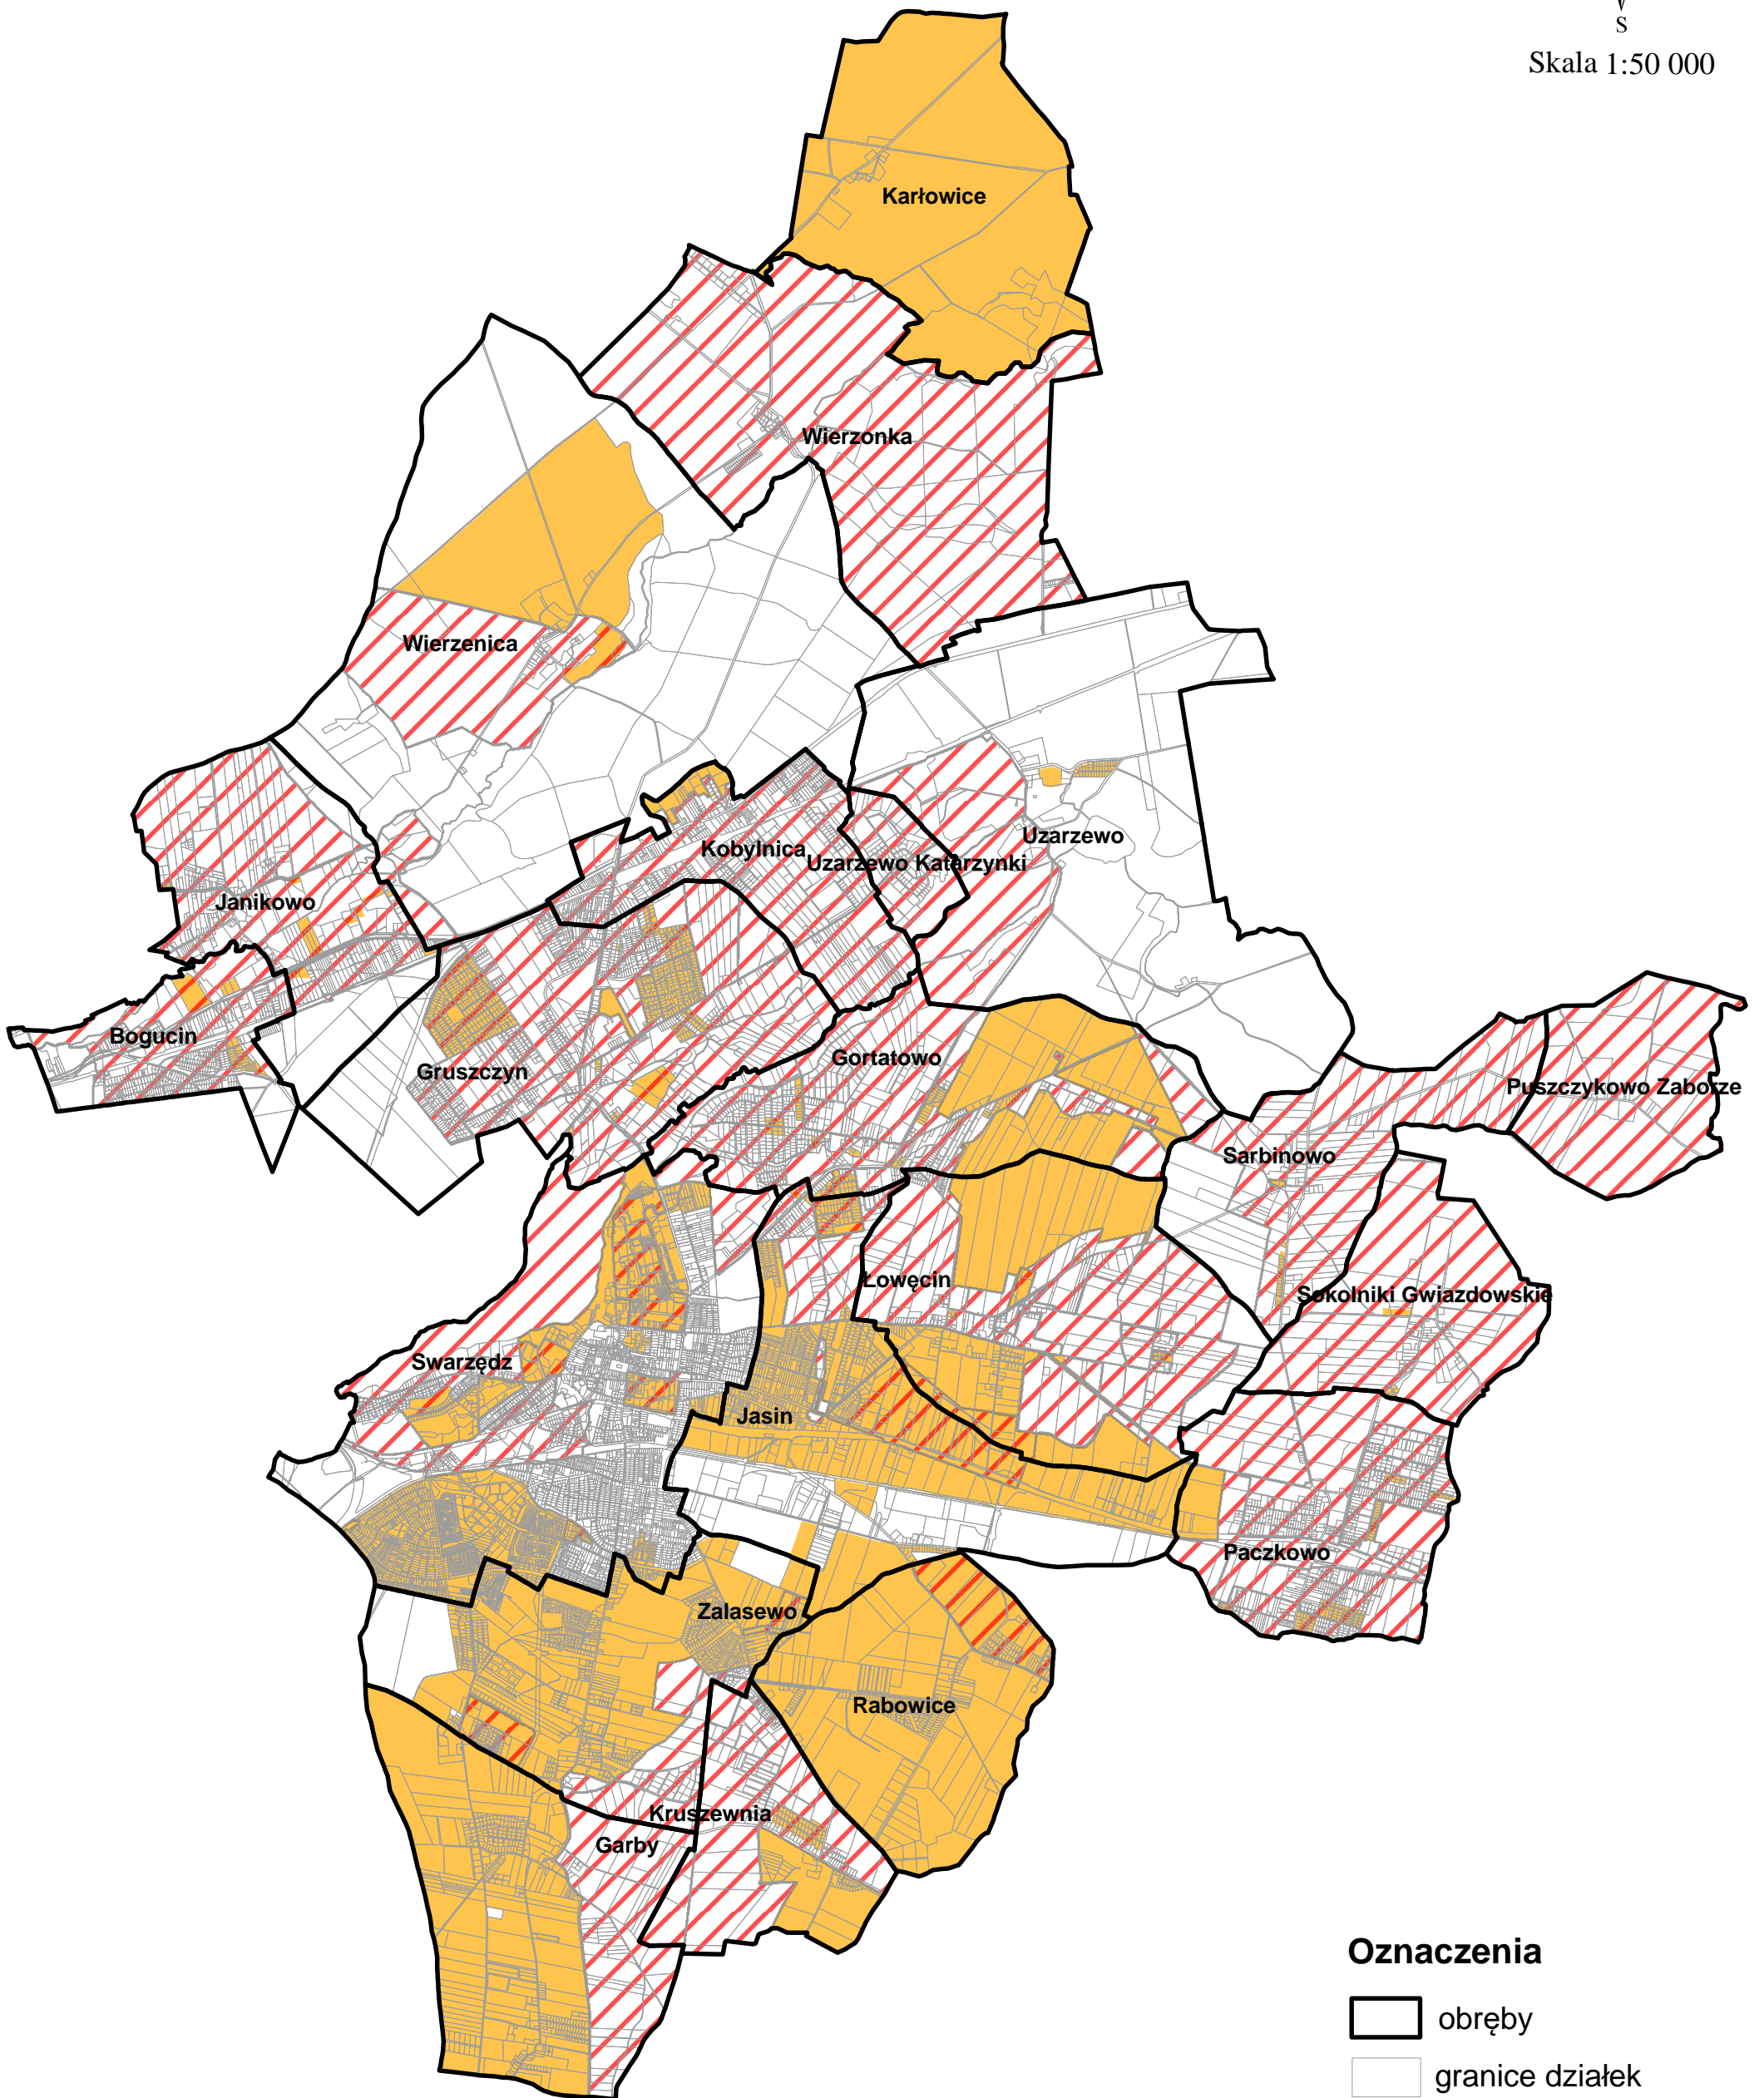

Miejscowe plany zagospodarowania przestrzennego obowiązujące i sporządzane
Aktualizacja 17.06.2019 r.

Skala 1:50 000

Oznaczenia

-  obręby
-  granice działek
-  MPZP sporządzane
-  MPZP obowiązujące