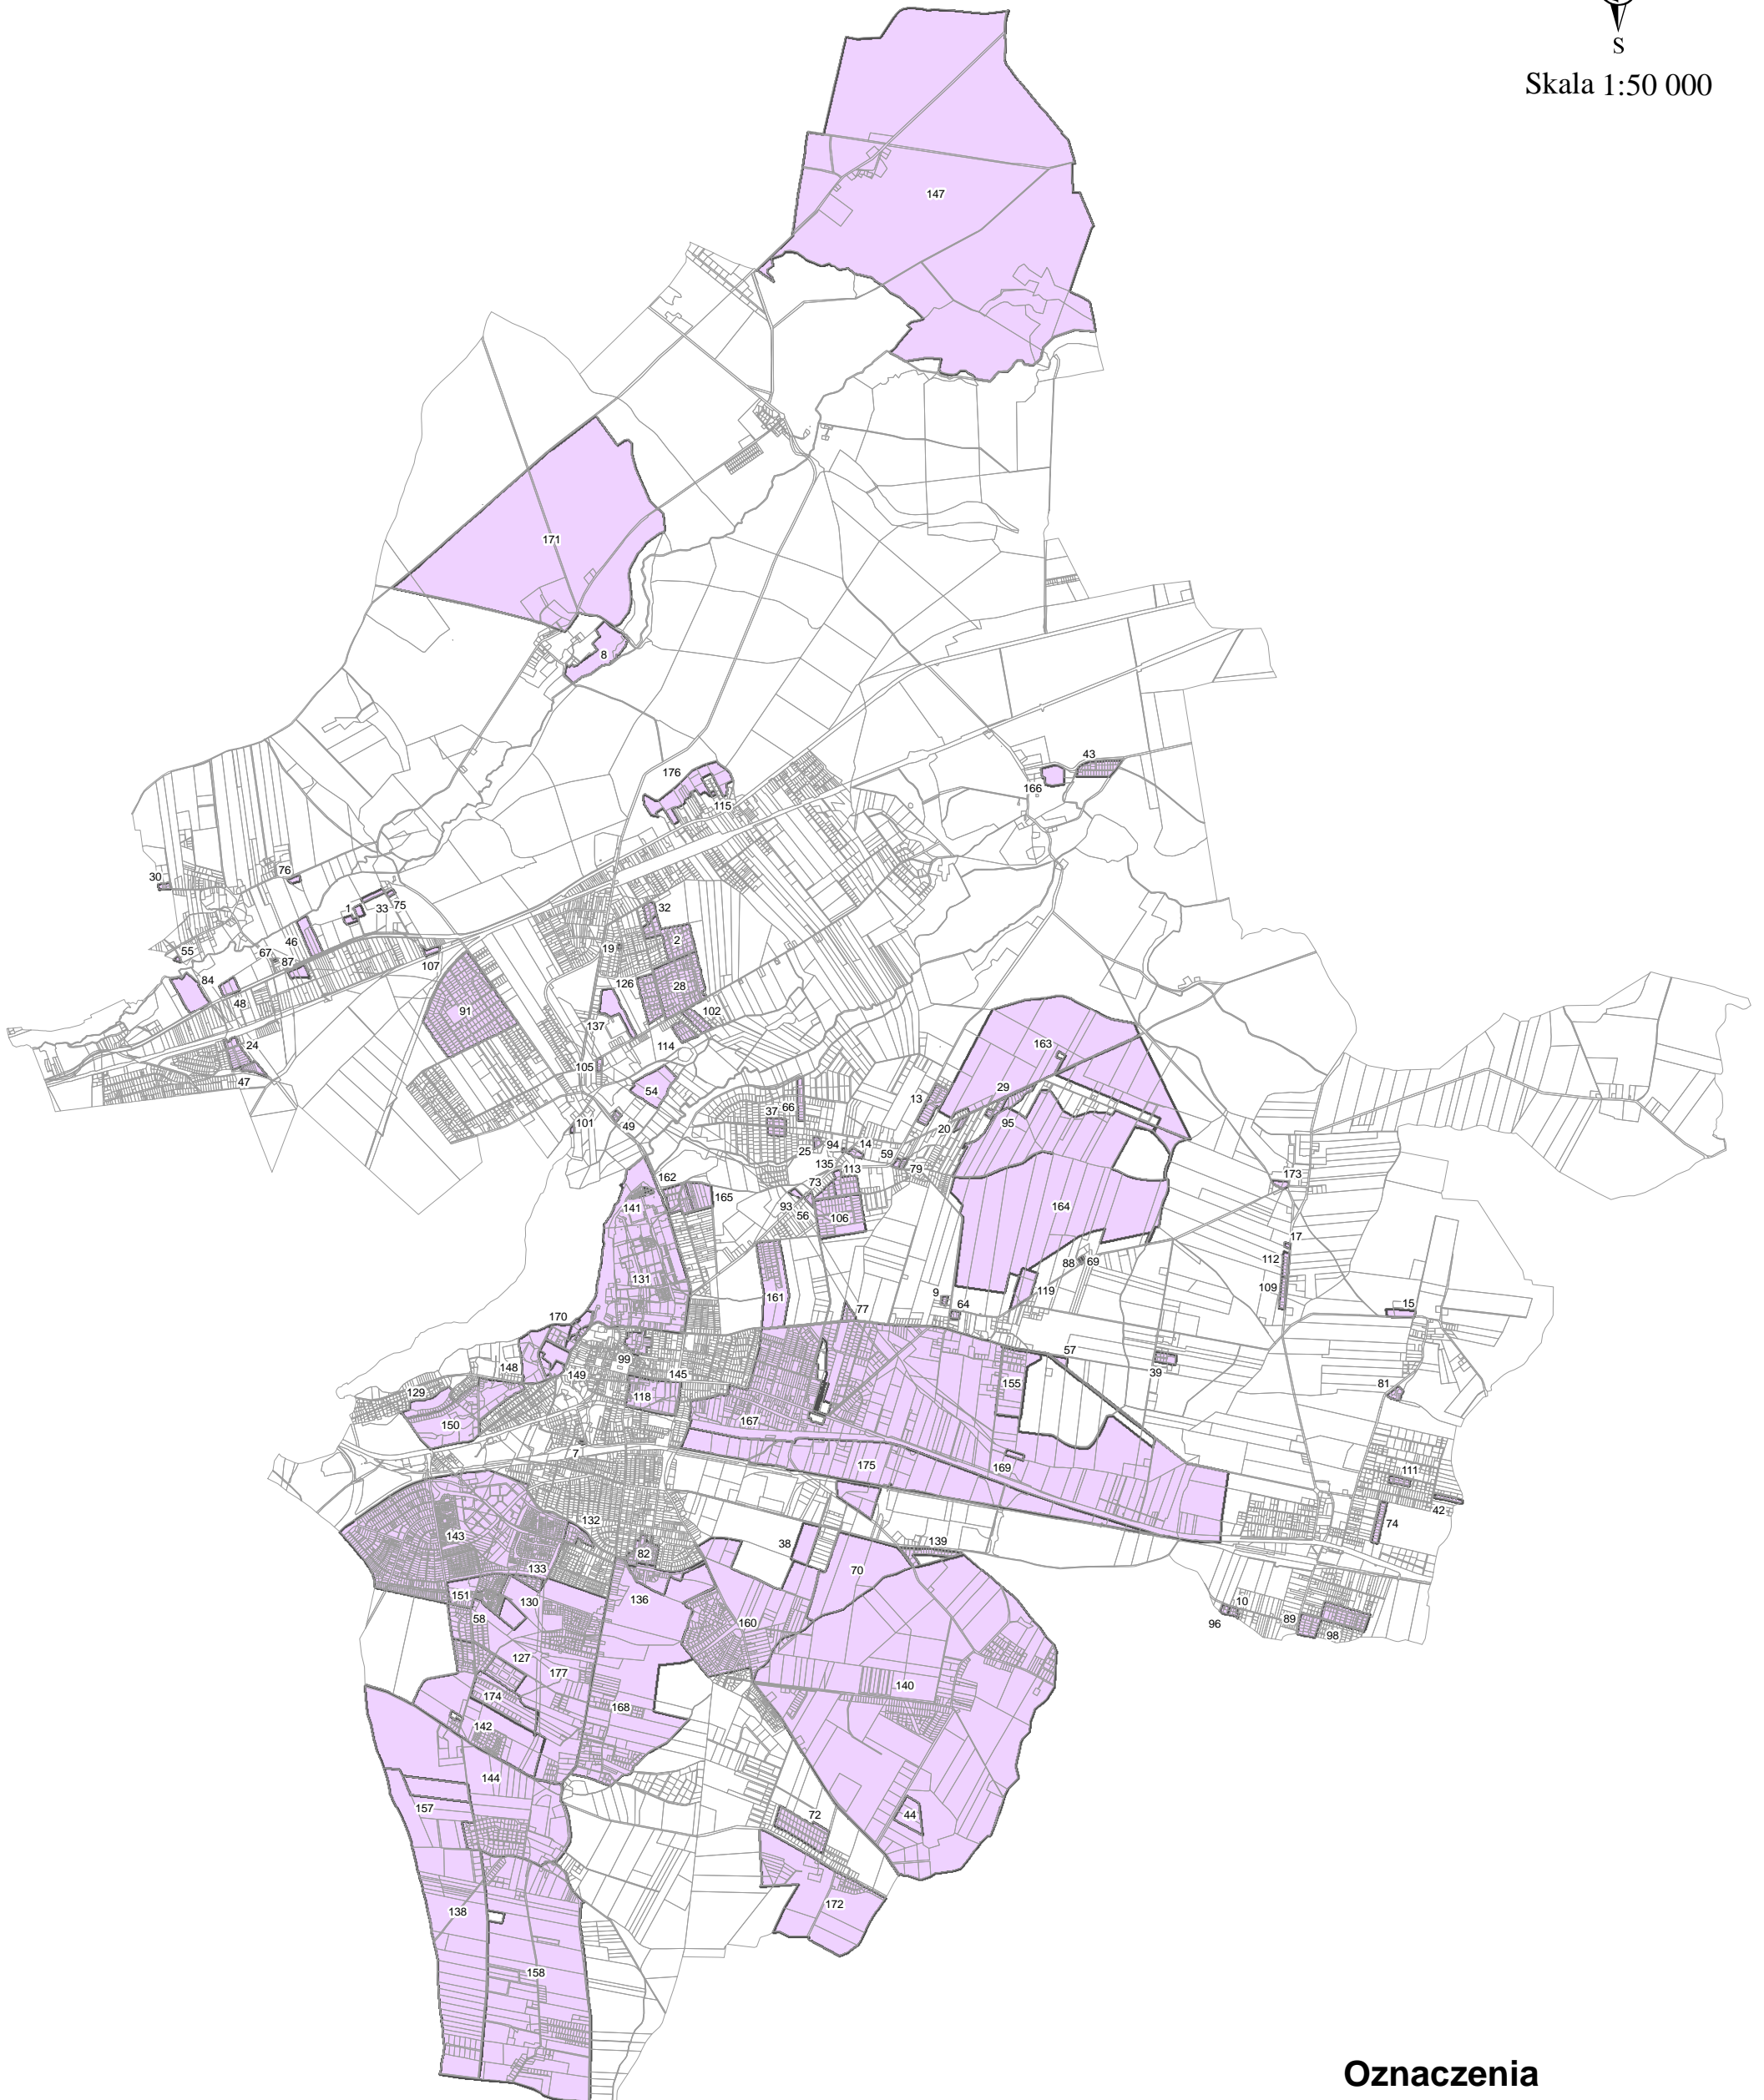

Miejscowe plany zagospodarowania przestrzennego obowiązujące  
Aktualizacja 17.06.2019 r.

Skala 1:50 000

**Oznaczenia**

-  granice działek
-  MPZP obowiązujące