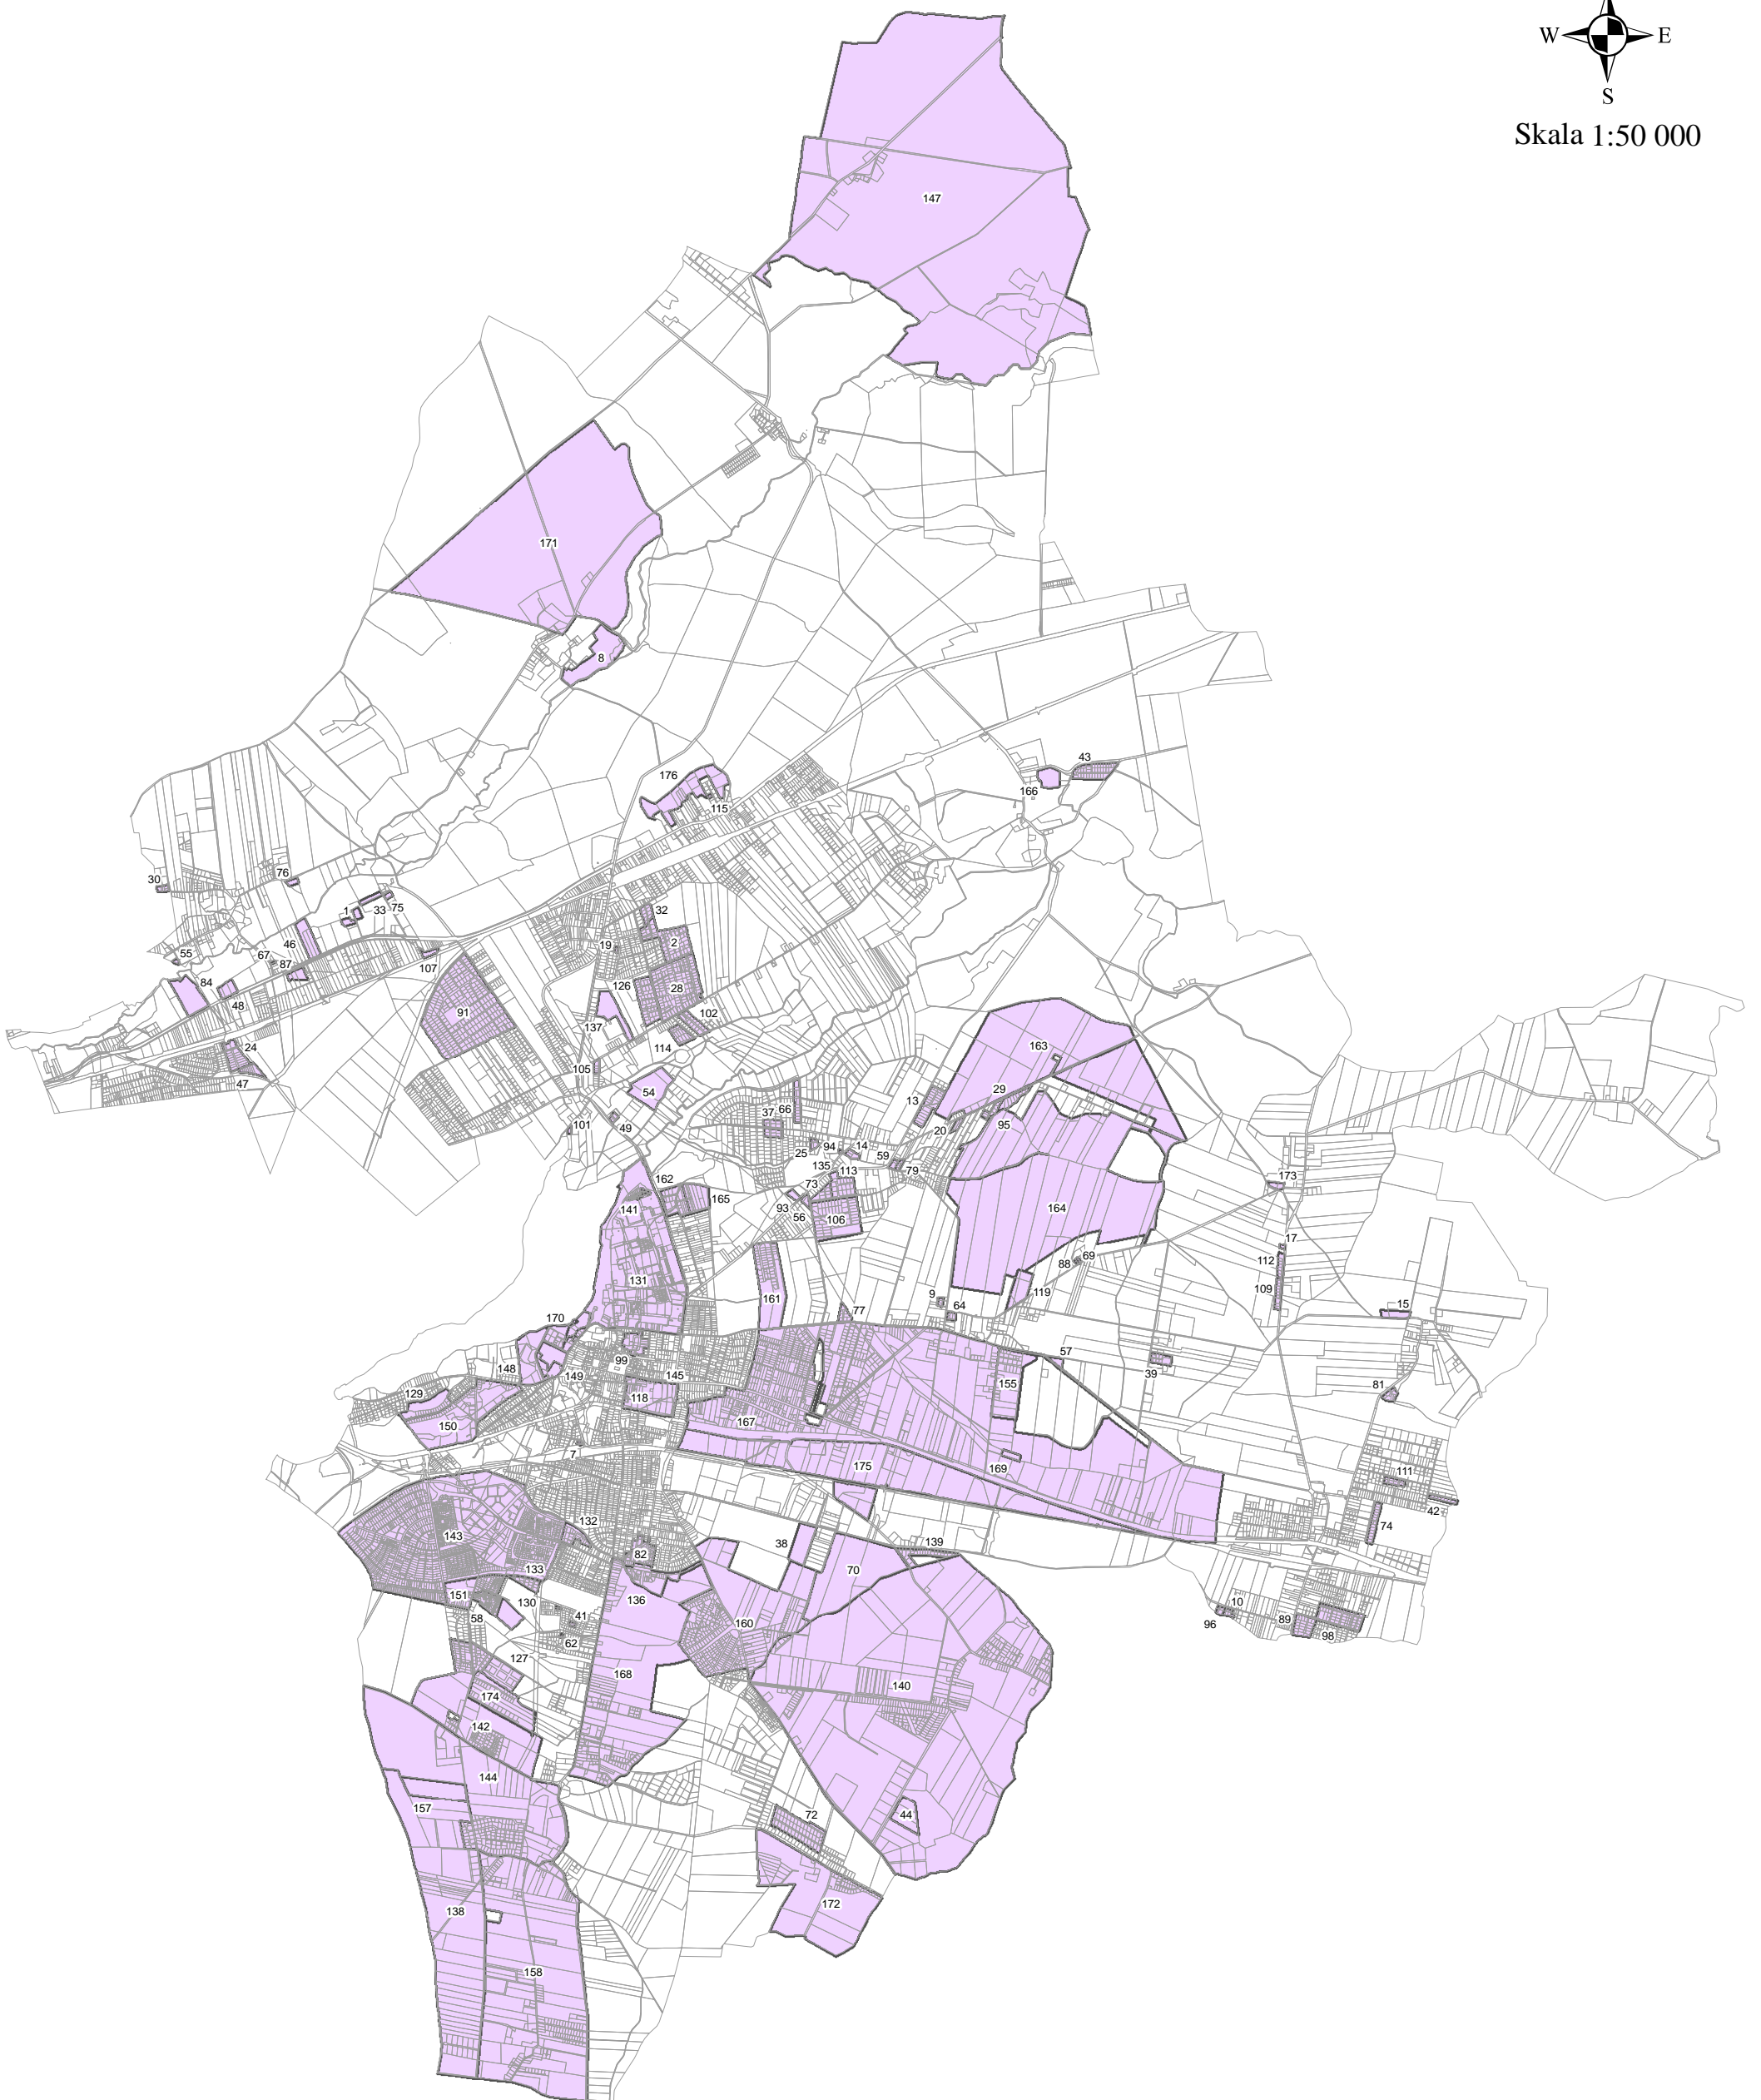

Miejscowe plany zagospodarowania przestrzennego obowiązujące
Aktualizacja 13.03.2019 r.

Skala 1:50 000

Oznaczenia

-  granice działek
-  MPZP obowiązujące