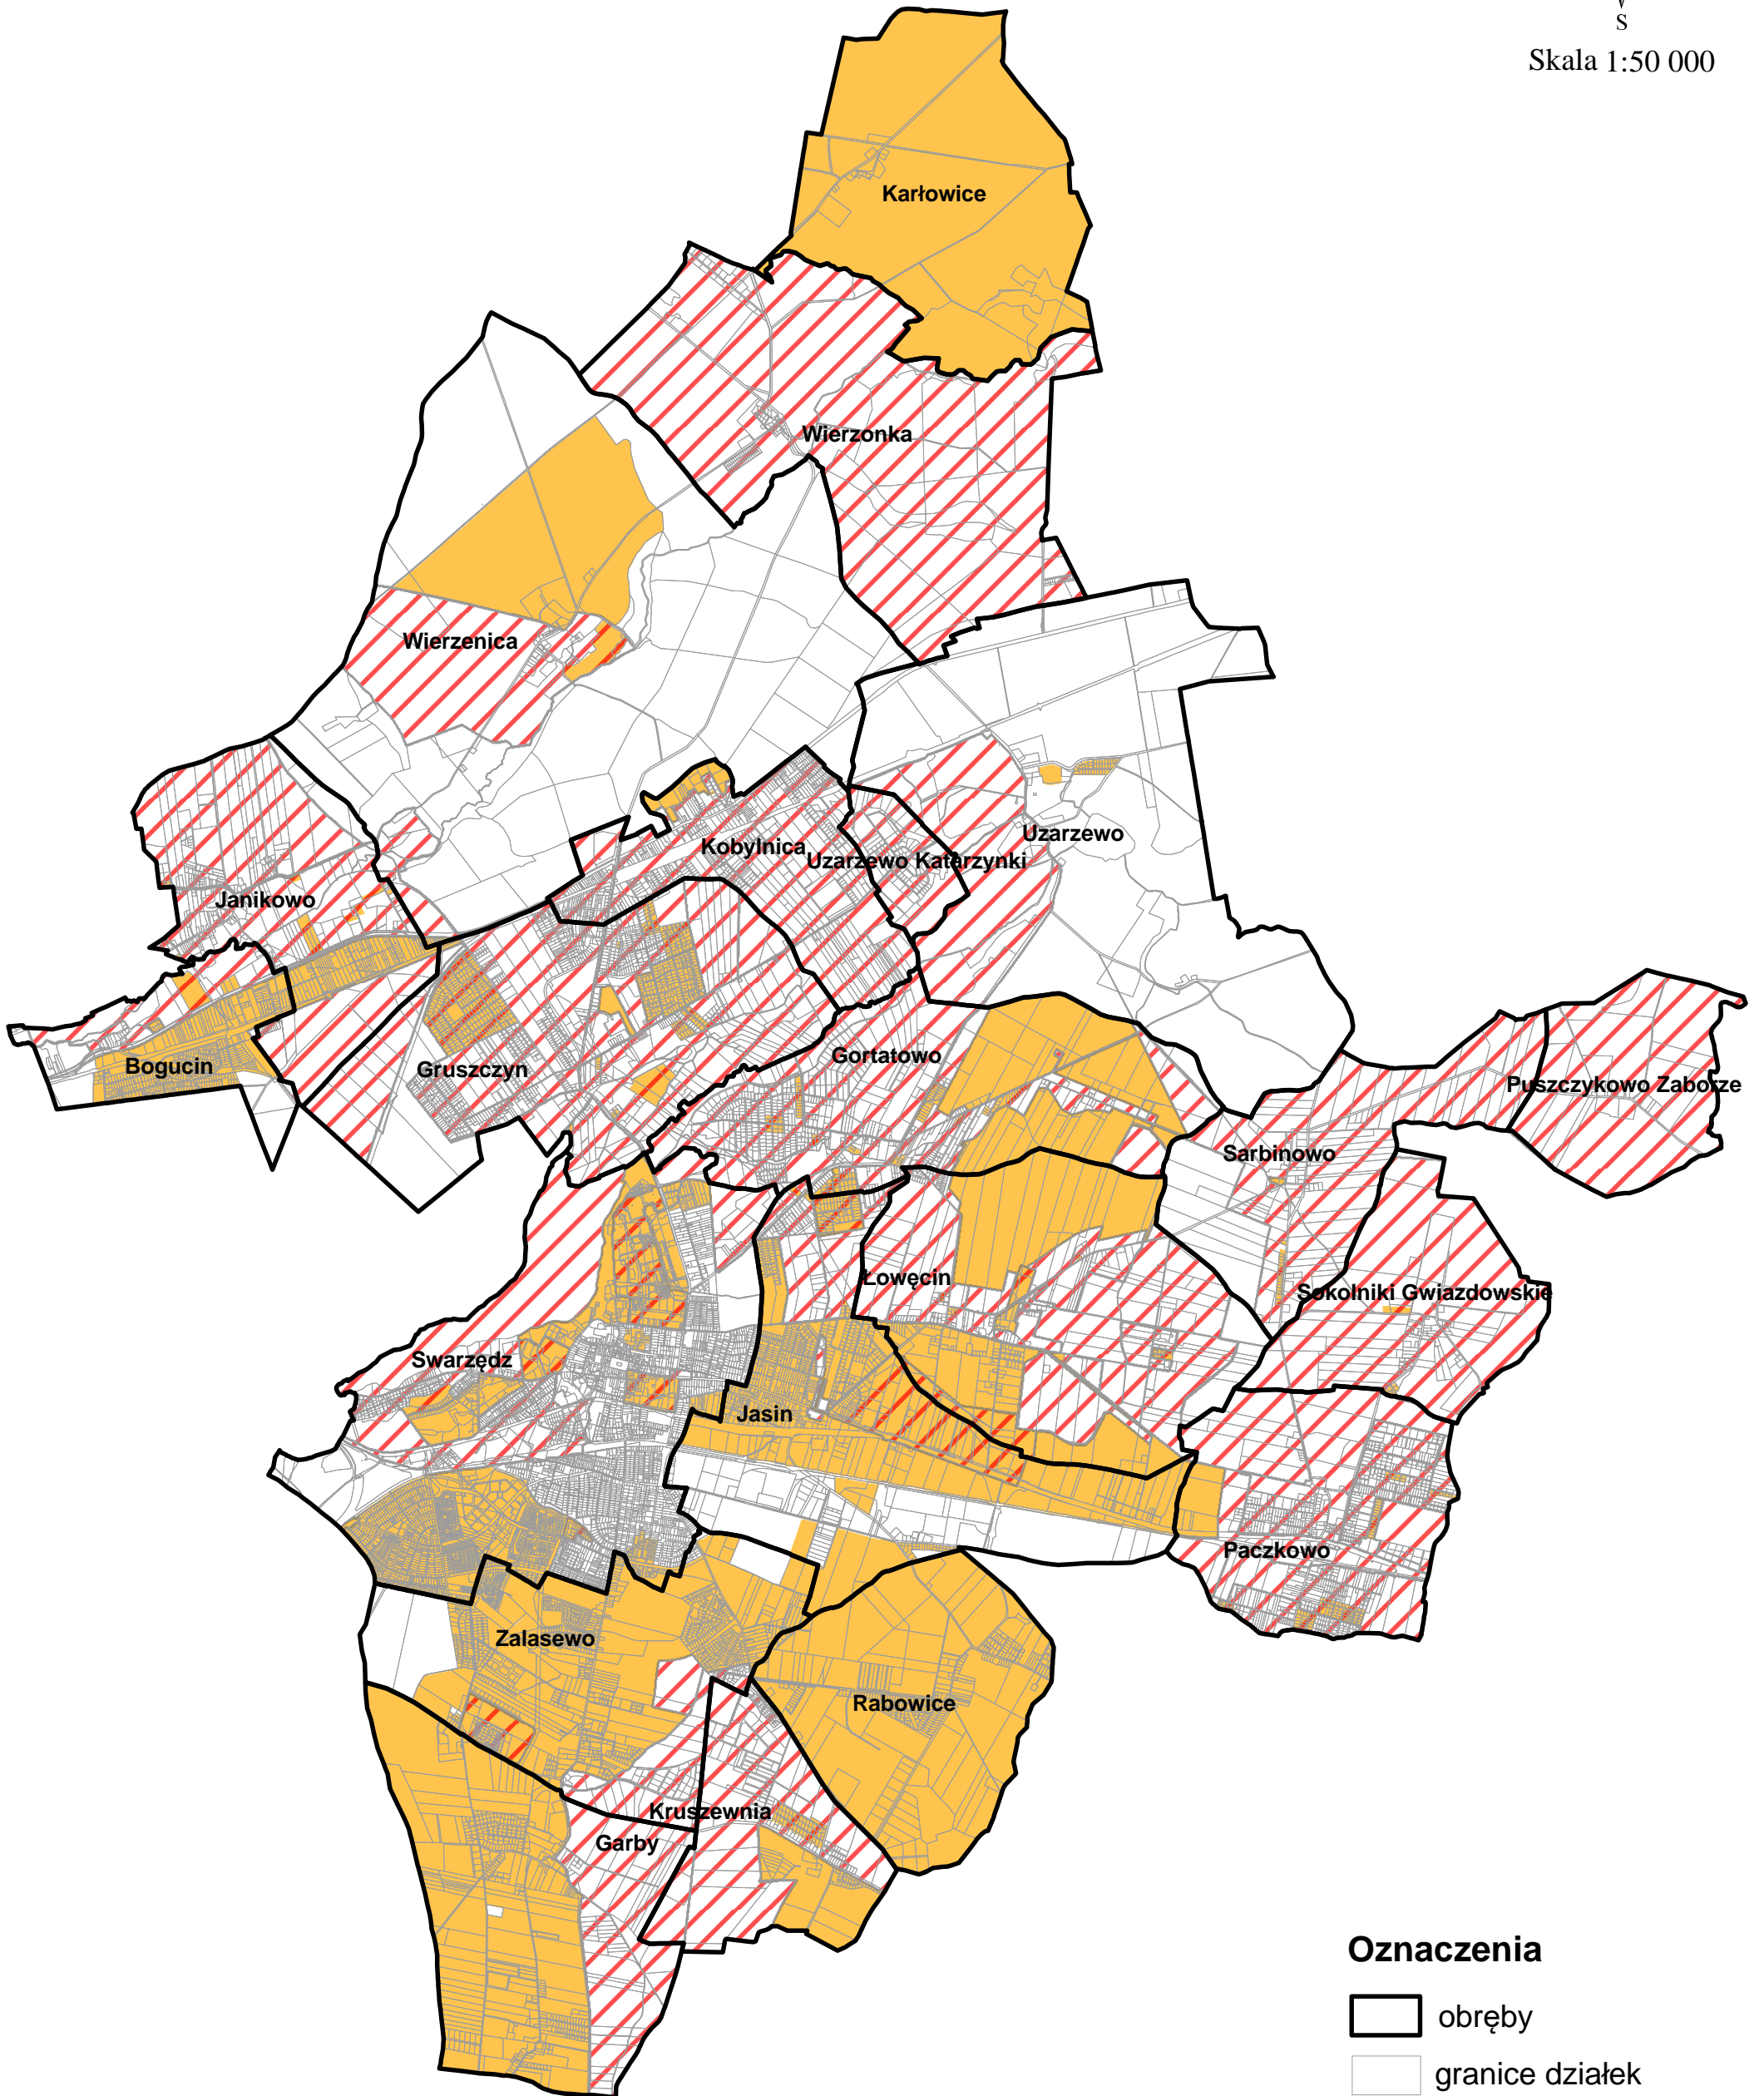

Miejscowe plany zagospodarowania przestrzennego obowiązujące i sporządzane
Aktualizacja 14.10.2019 r.

Skala 1:50 000

Oznaczenia

-  obręby
-  granice działek
-  MPZP sporządzane
-  MPZP obowiązujące