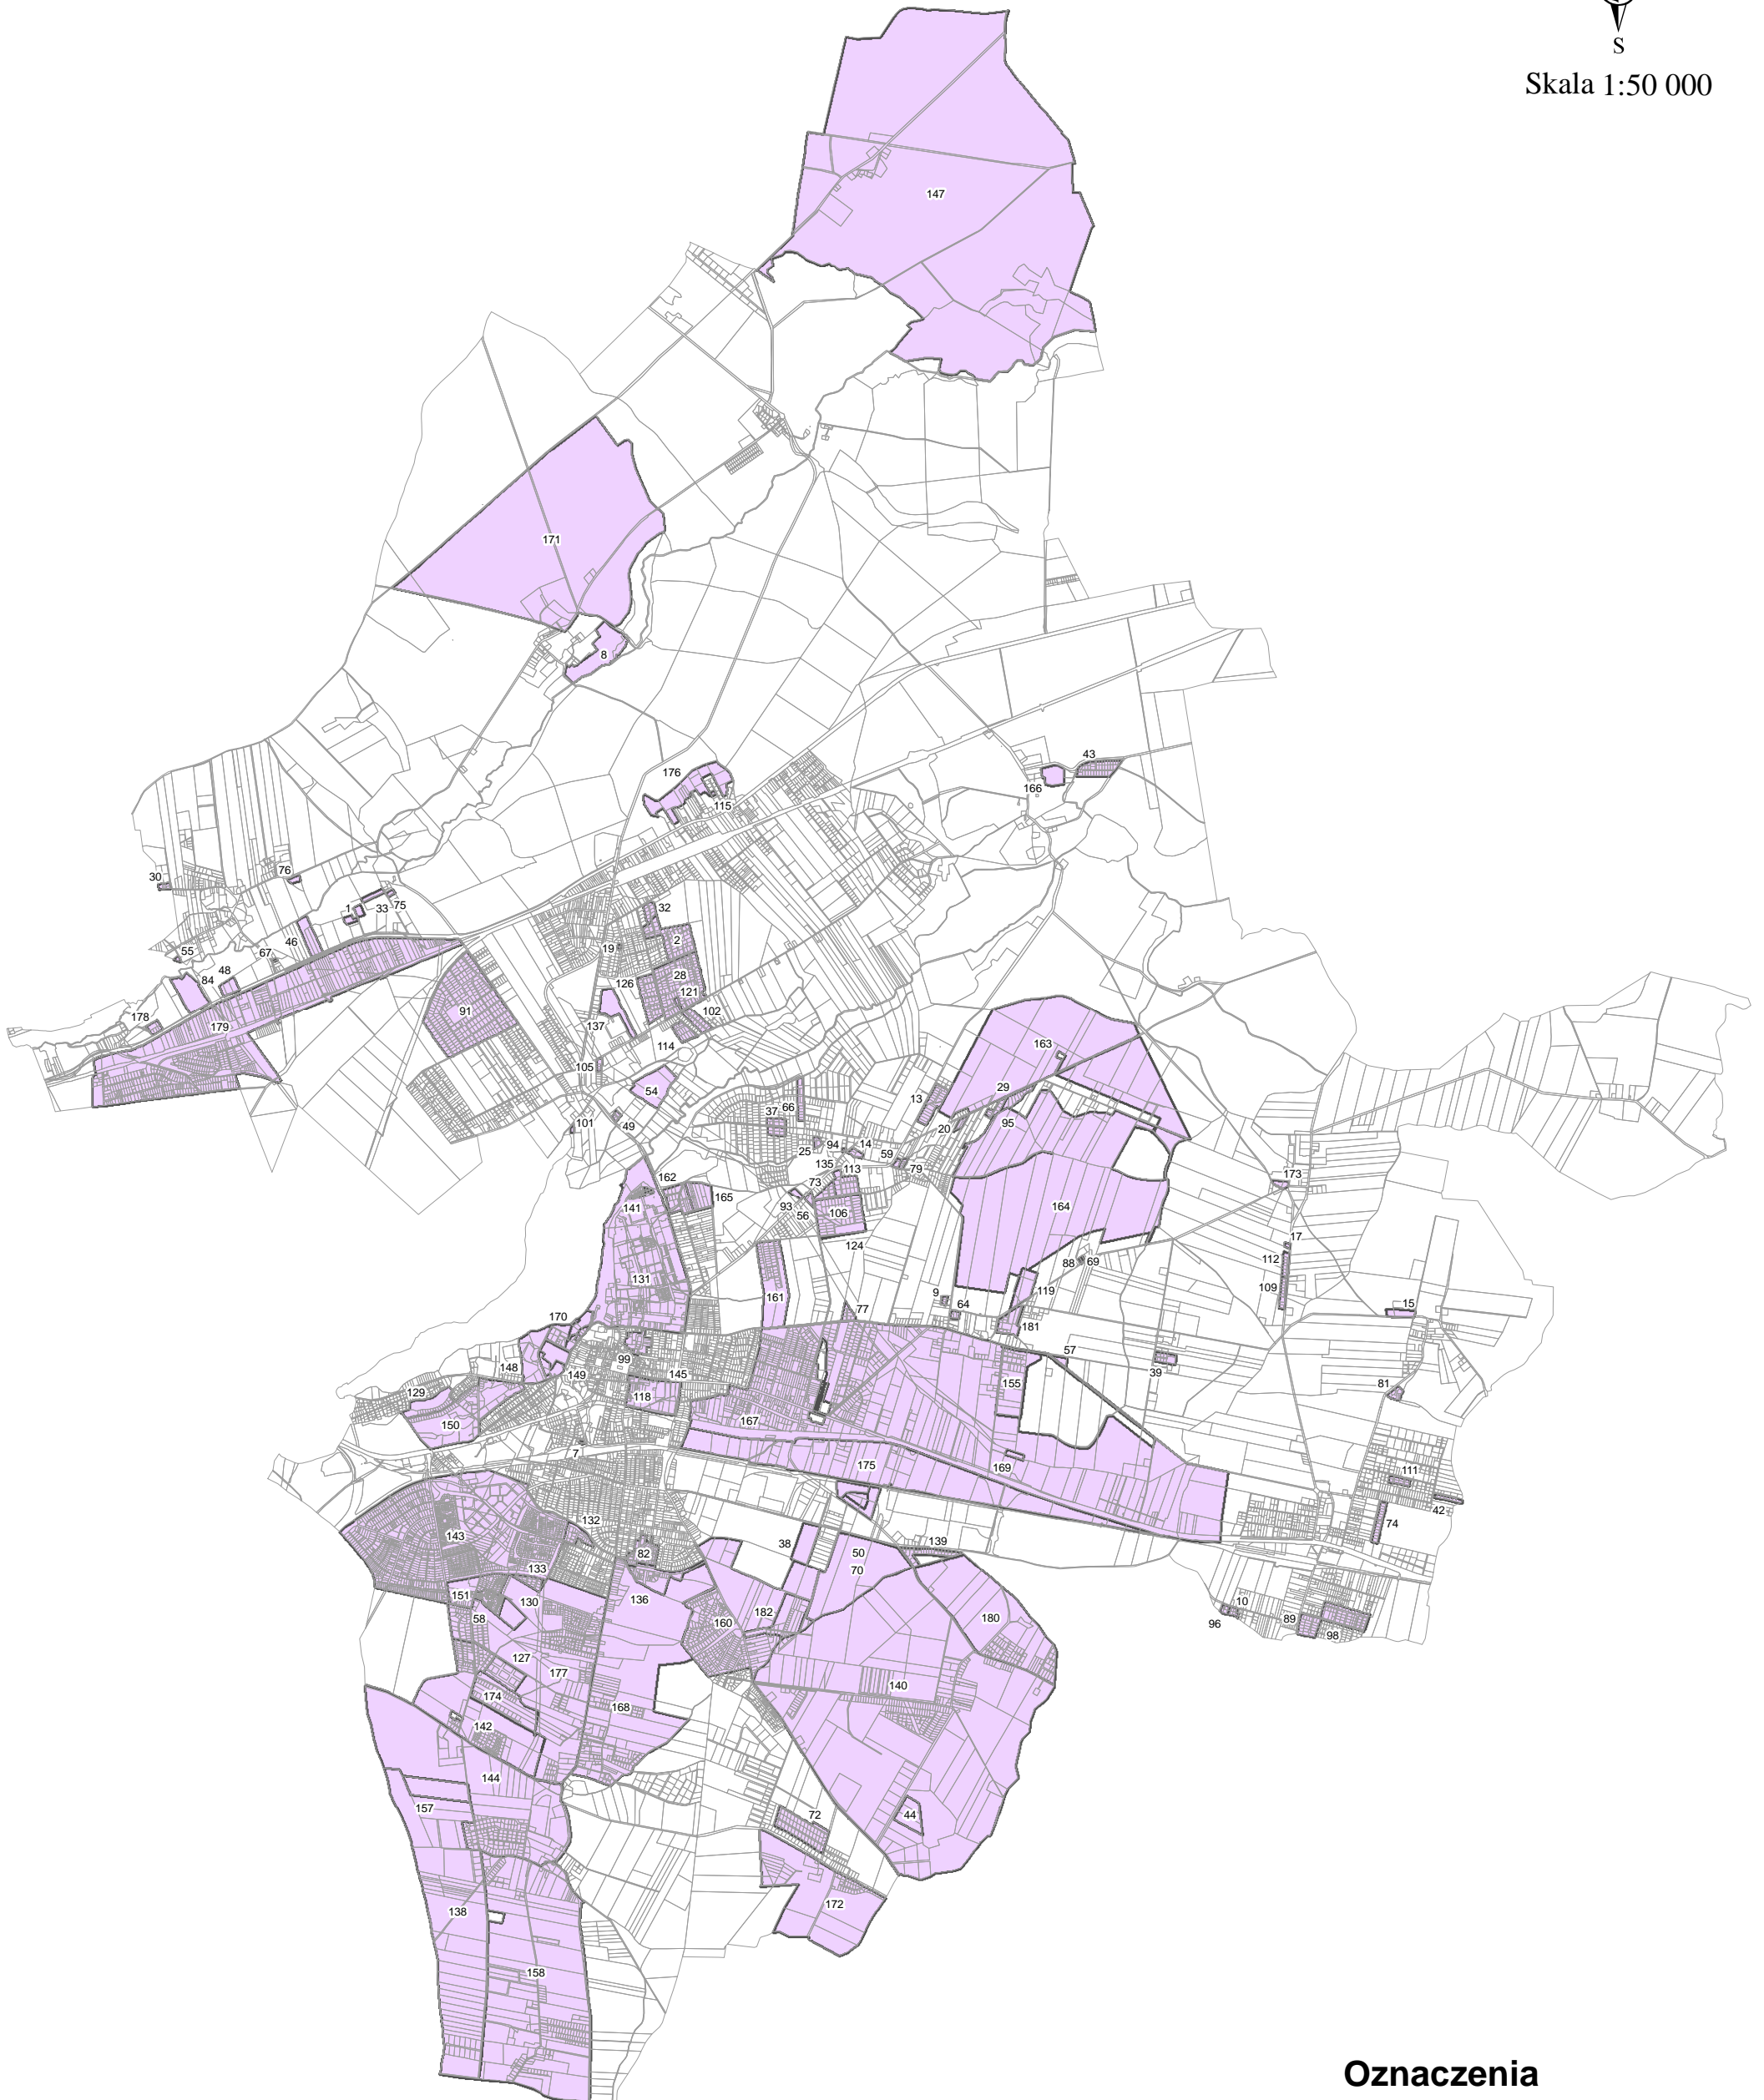

Miejscowe plany zagospodarowania przestrzennego obowiązujące
Aktualizacja 14.10.2019 r.

Skala 1:50 000

Oznaczenia

-  granice działek
-  MPZP obowiązujące