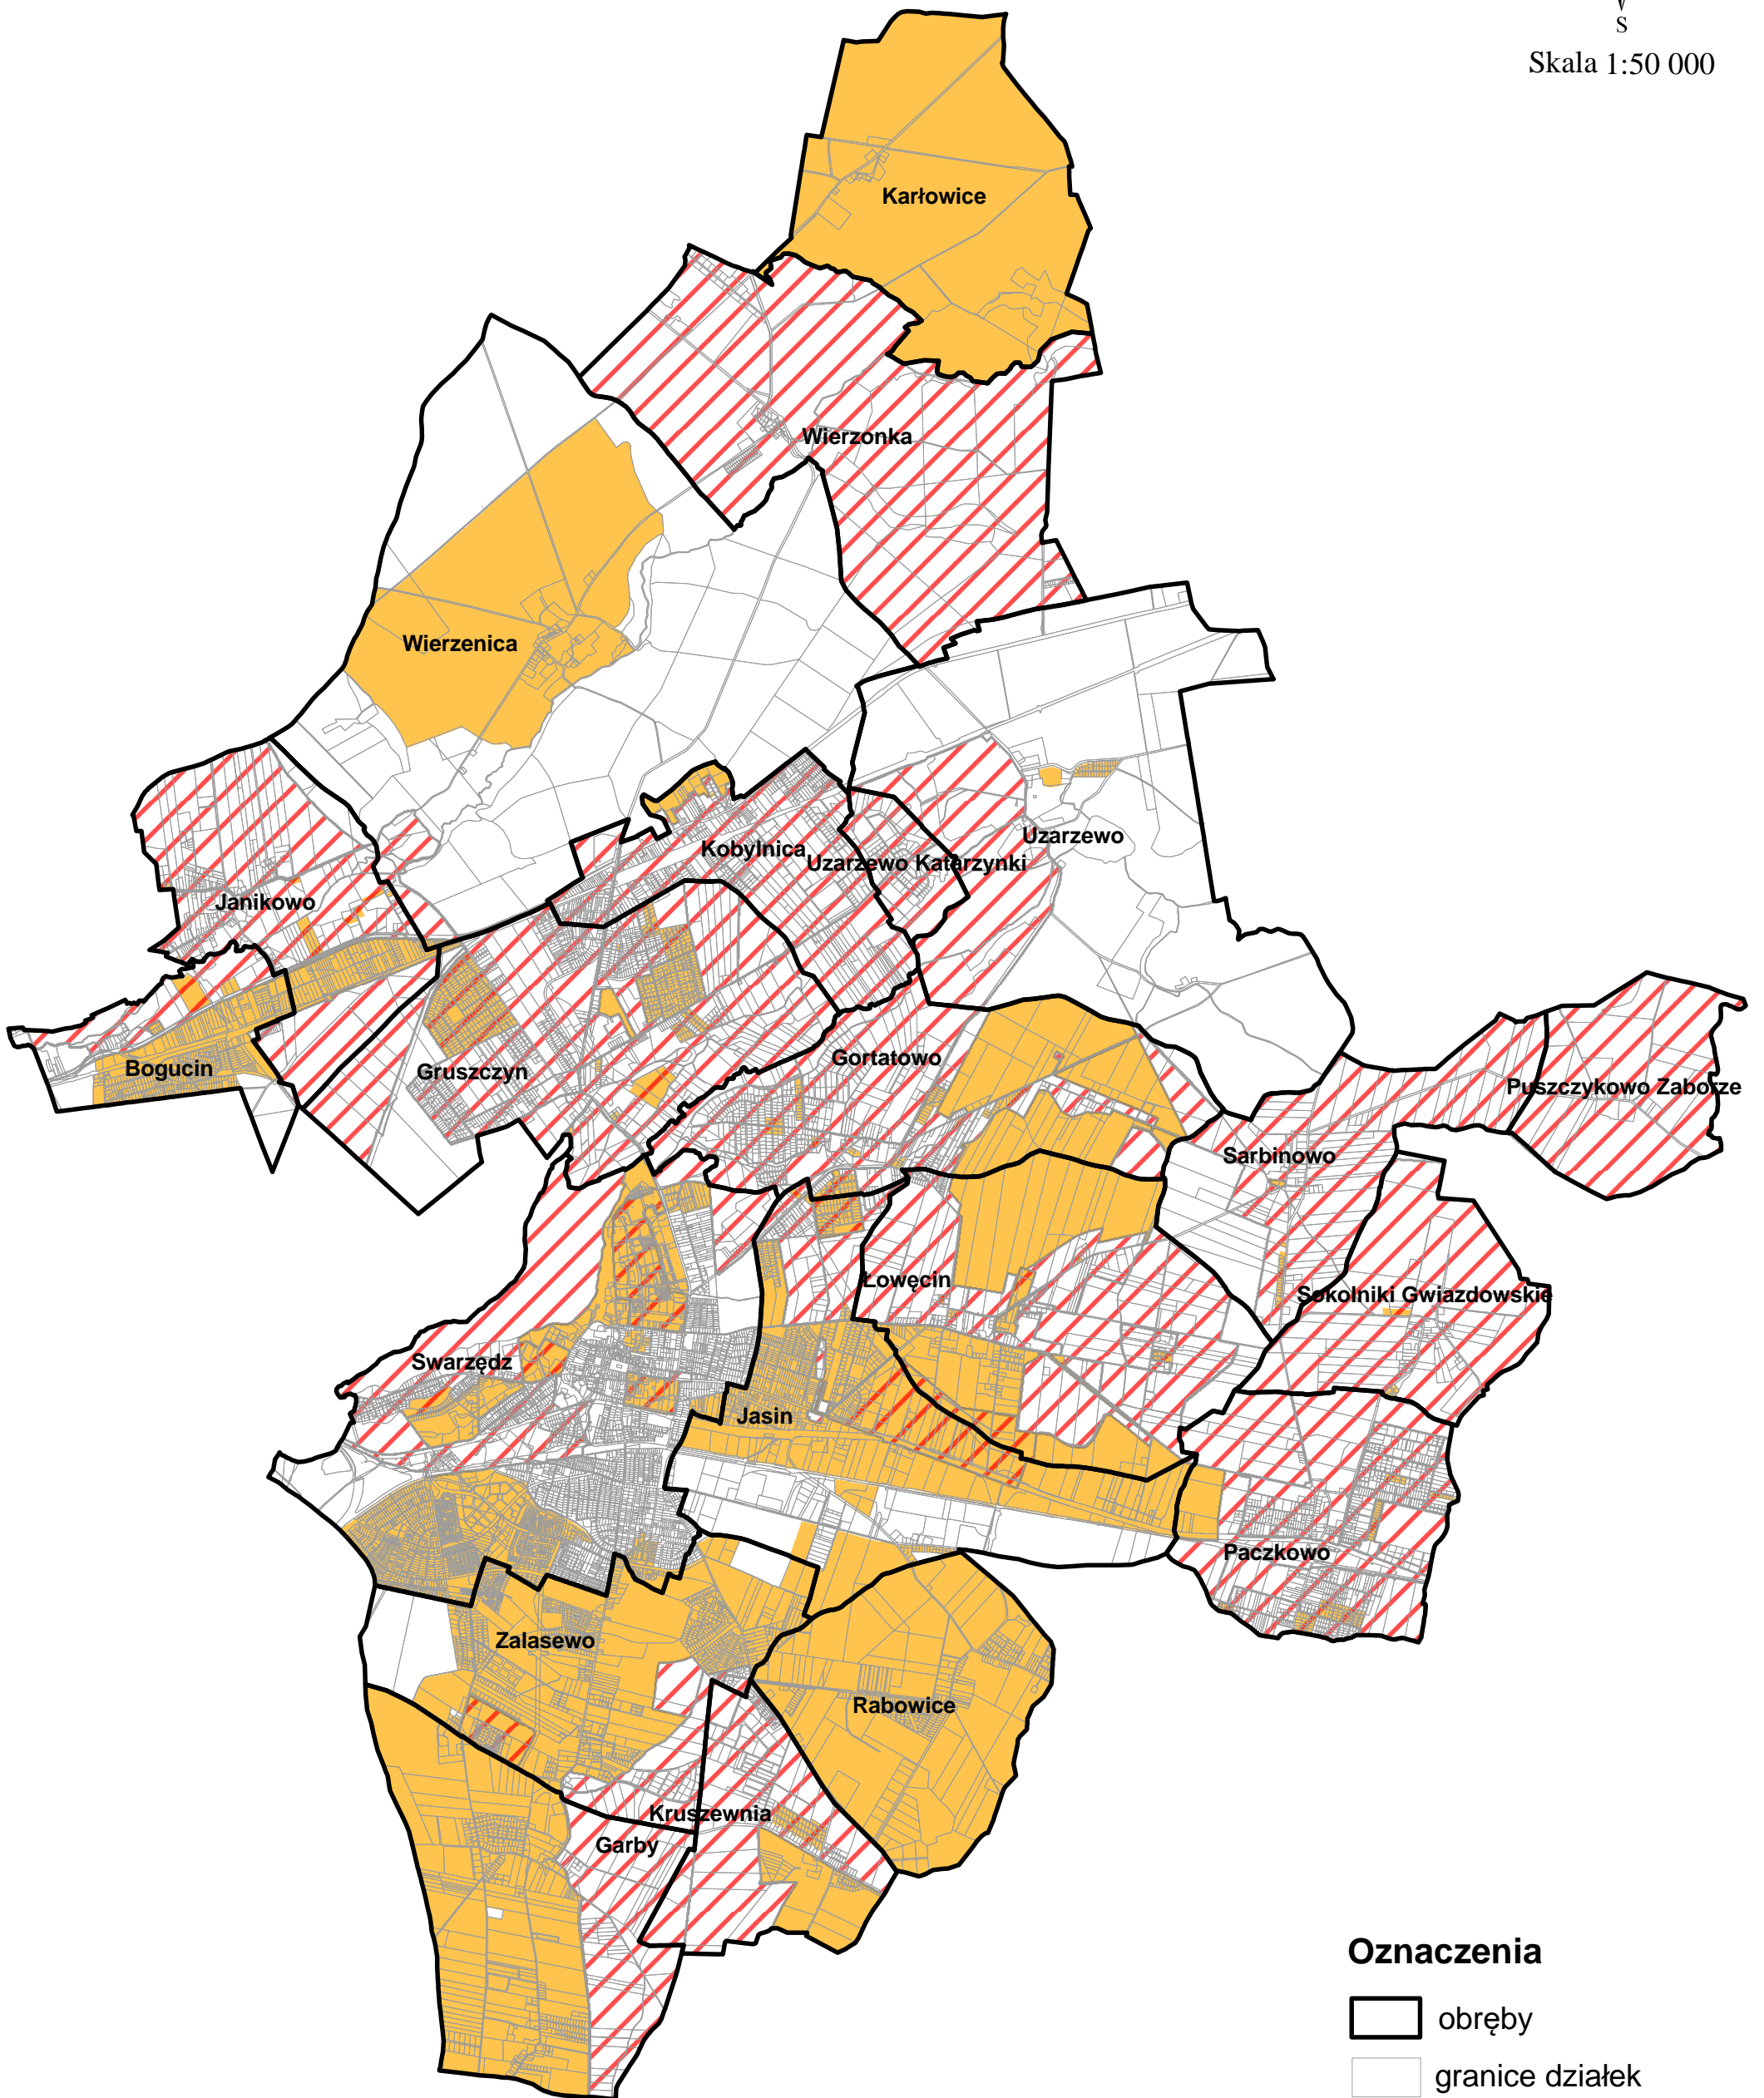

Miejscowe plany zagospodarowania przestrzennego obowiązujące i sporządzane
Aktualizacja 10.12.2019 r.

Skala 1:50 000

Oznaczenia

-  obręby
-  granice działek
-  MPZP sporządzane
-  MPZP obowiązujące