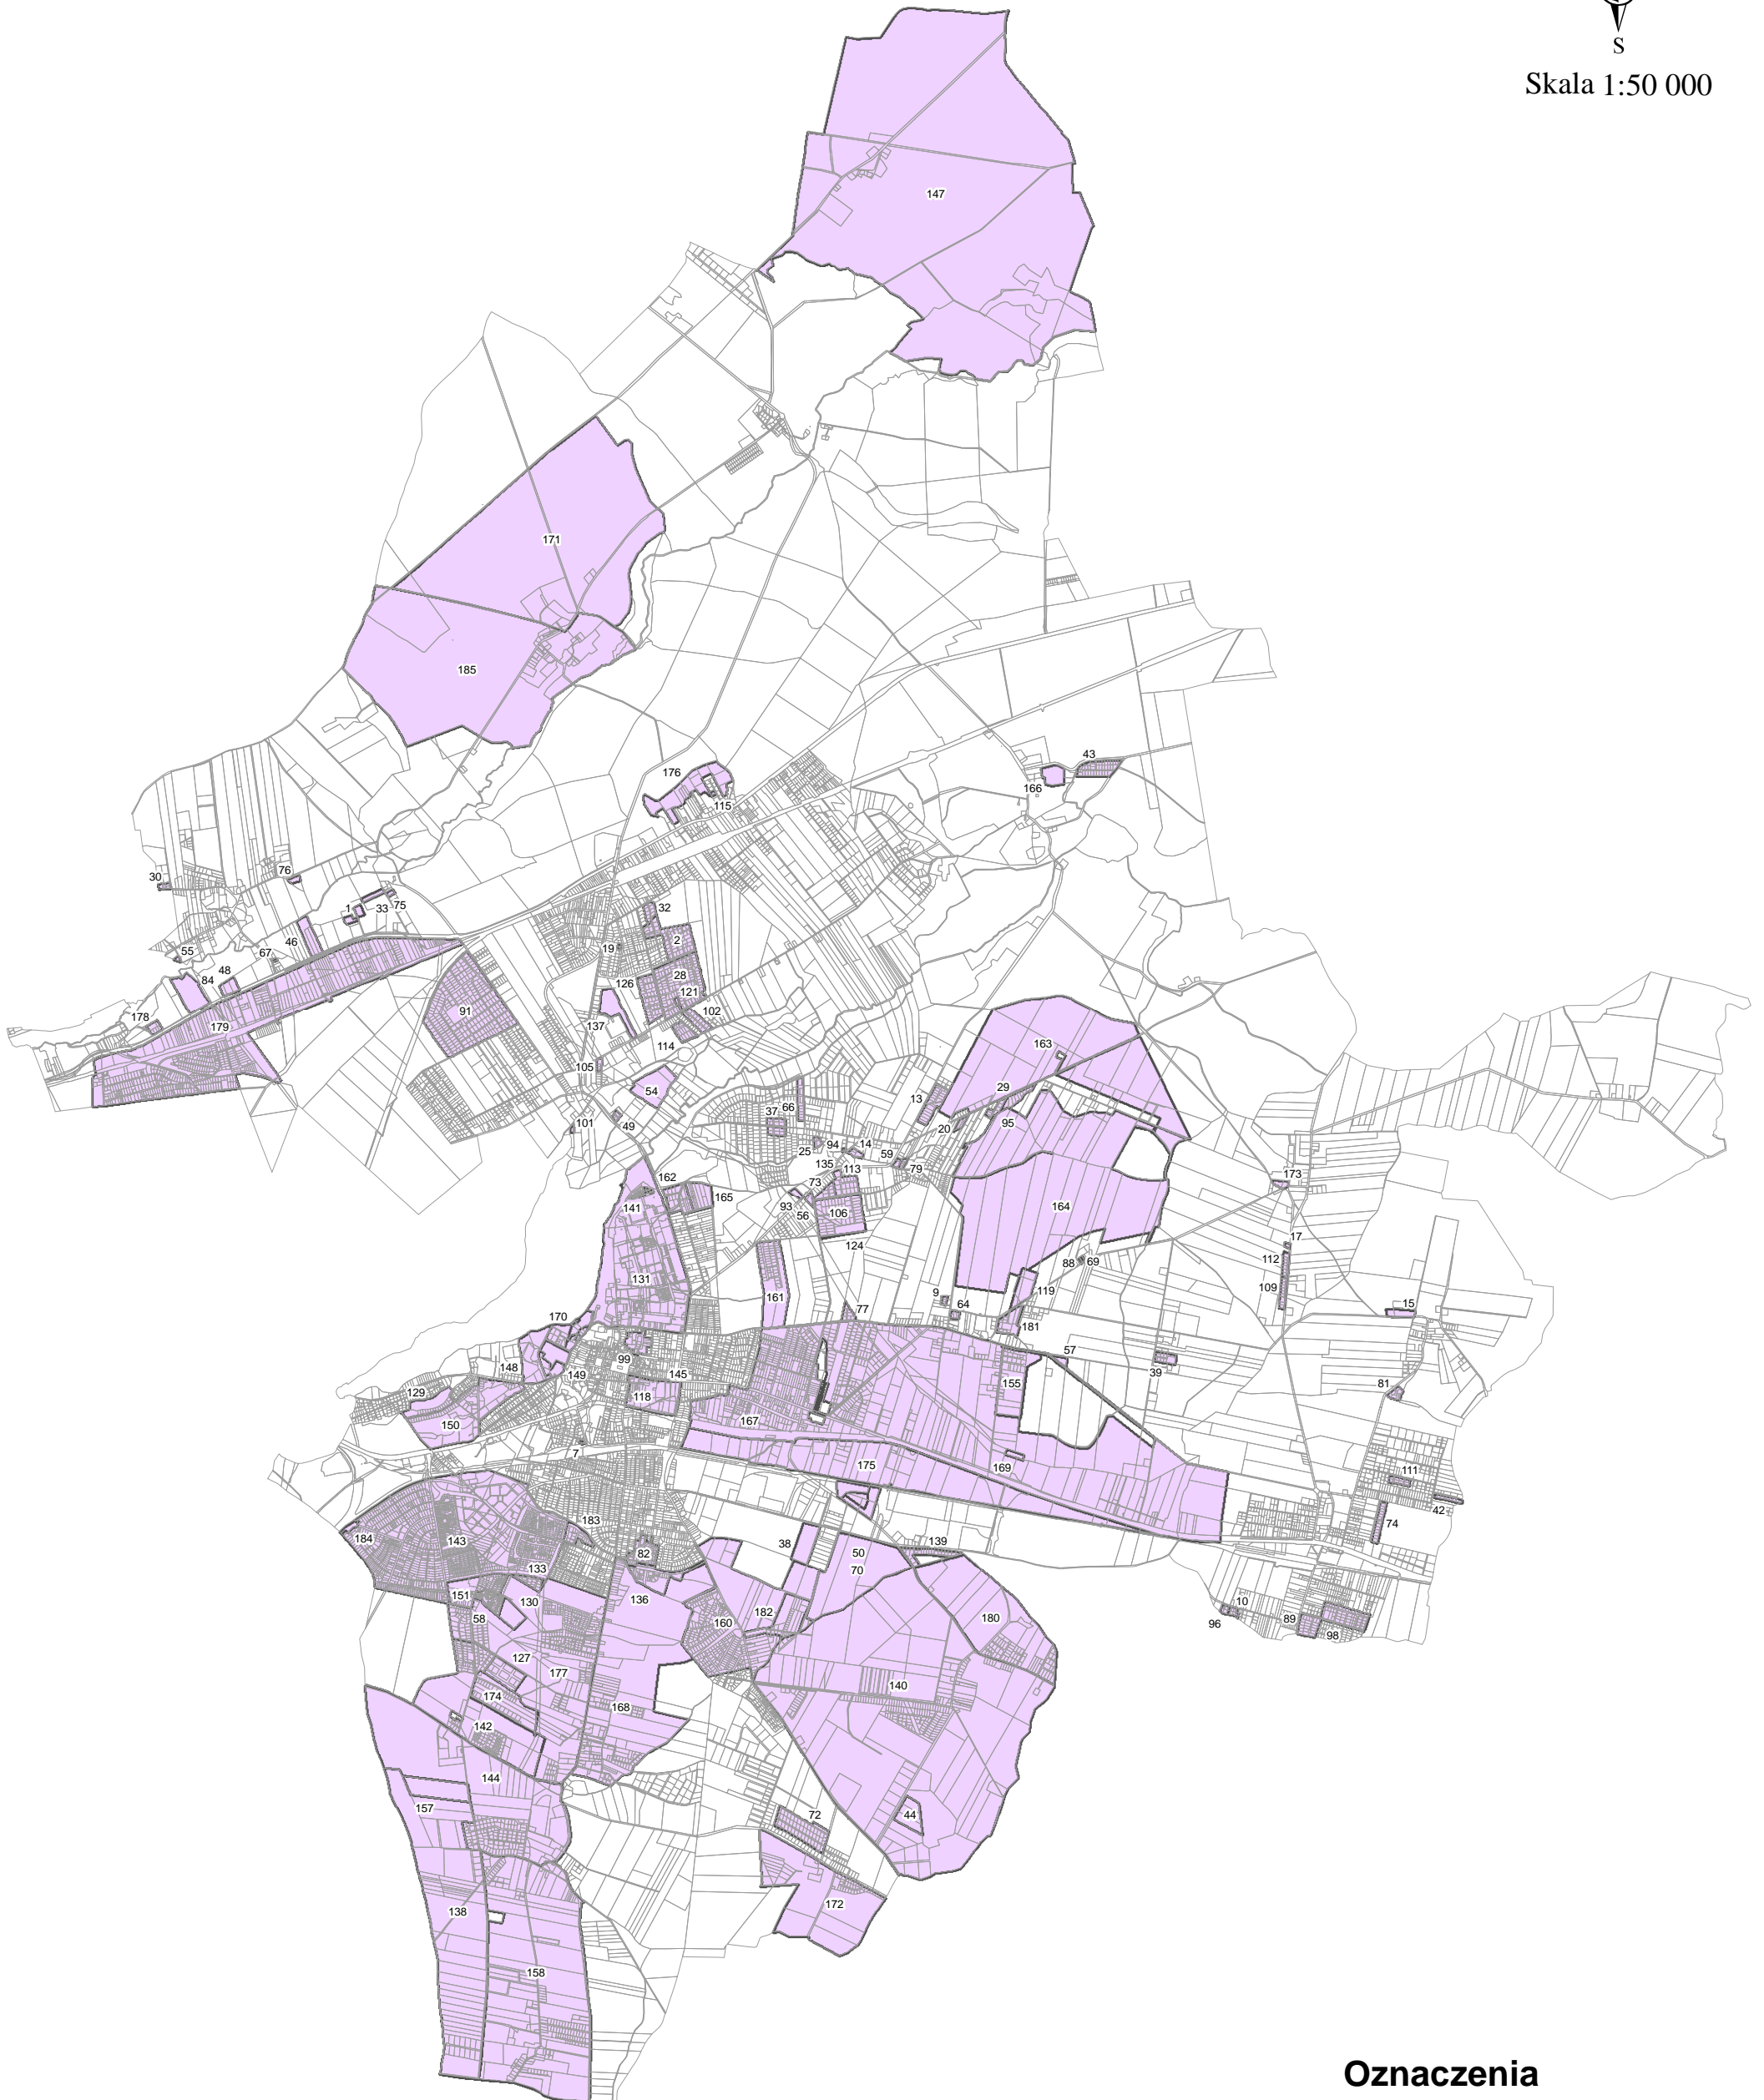

Miejscowe plany zagospodarowania przestrzennego obowiązujące
Aktualizacja 10.12.2019 r.

Skala 1:50 000

Oznaczenia

-  granice działek
-  MPZP obowiązujące