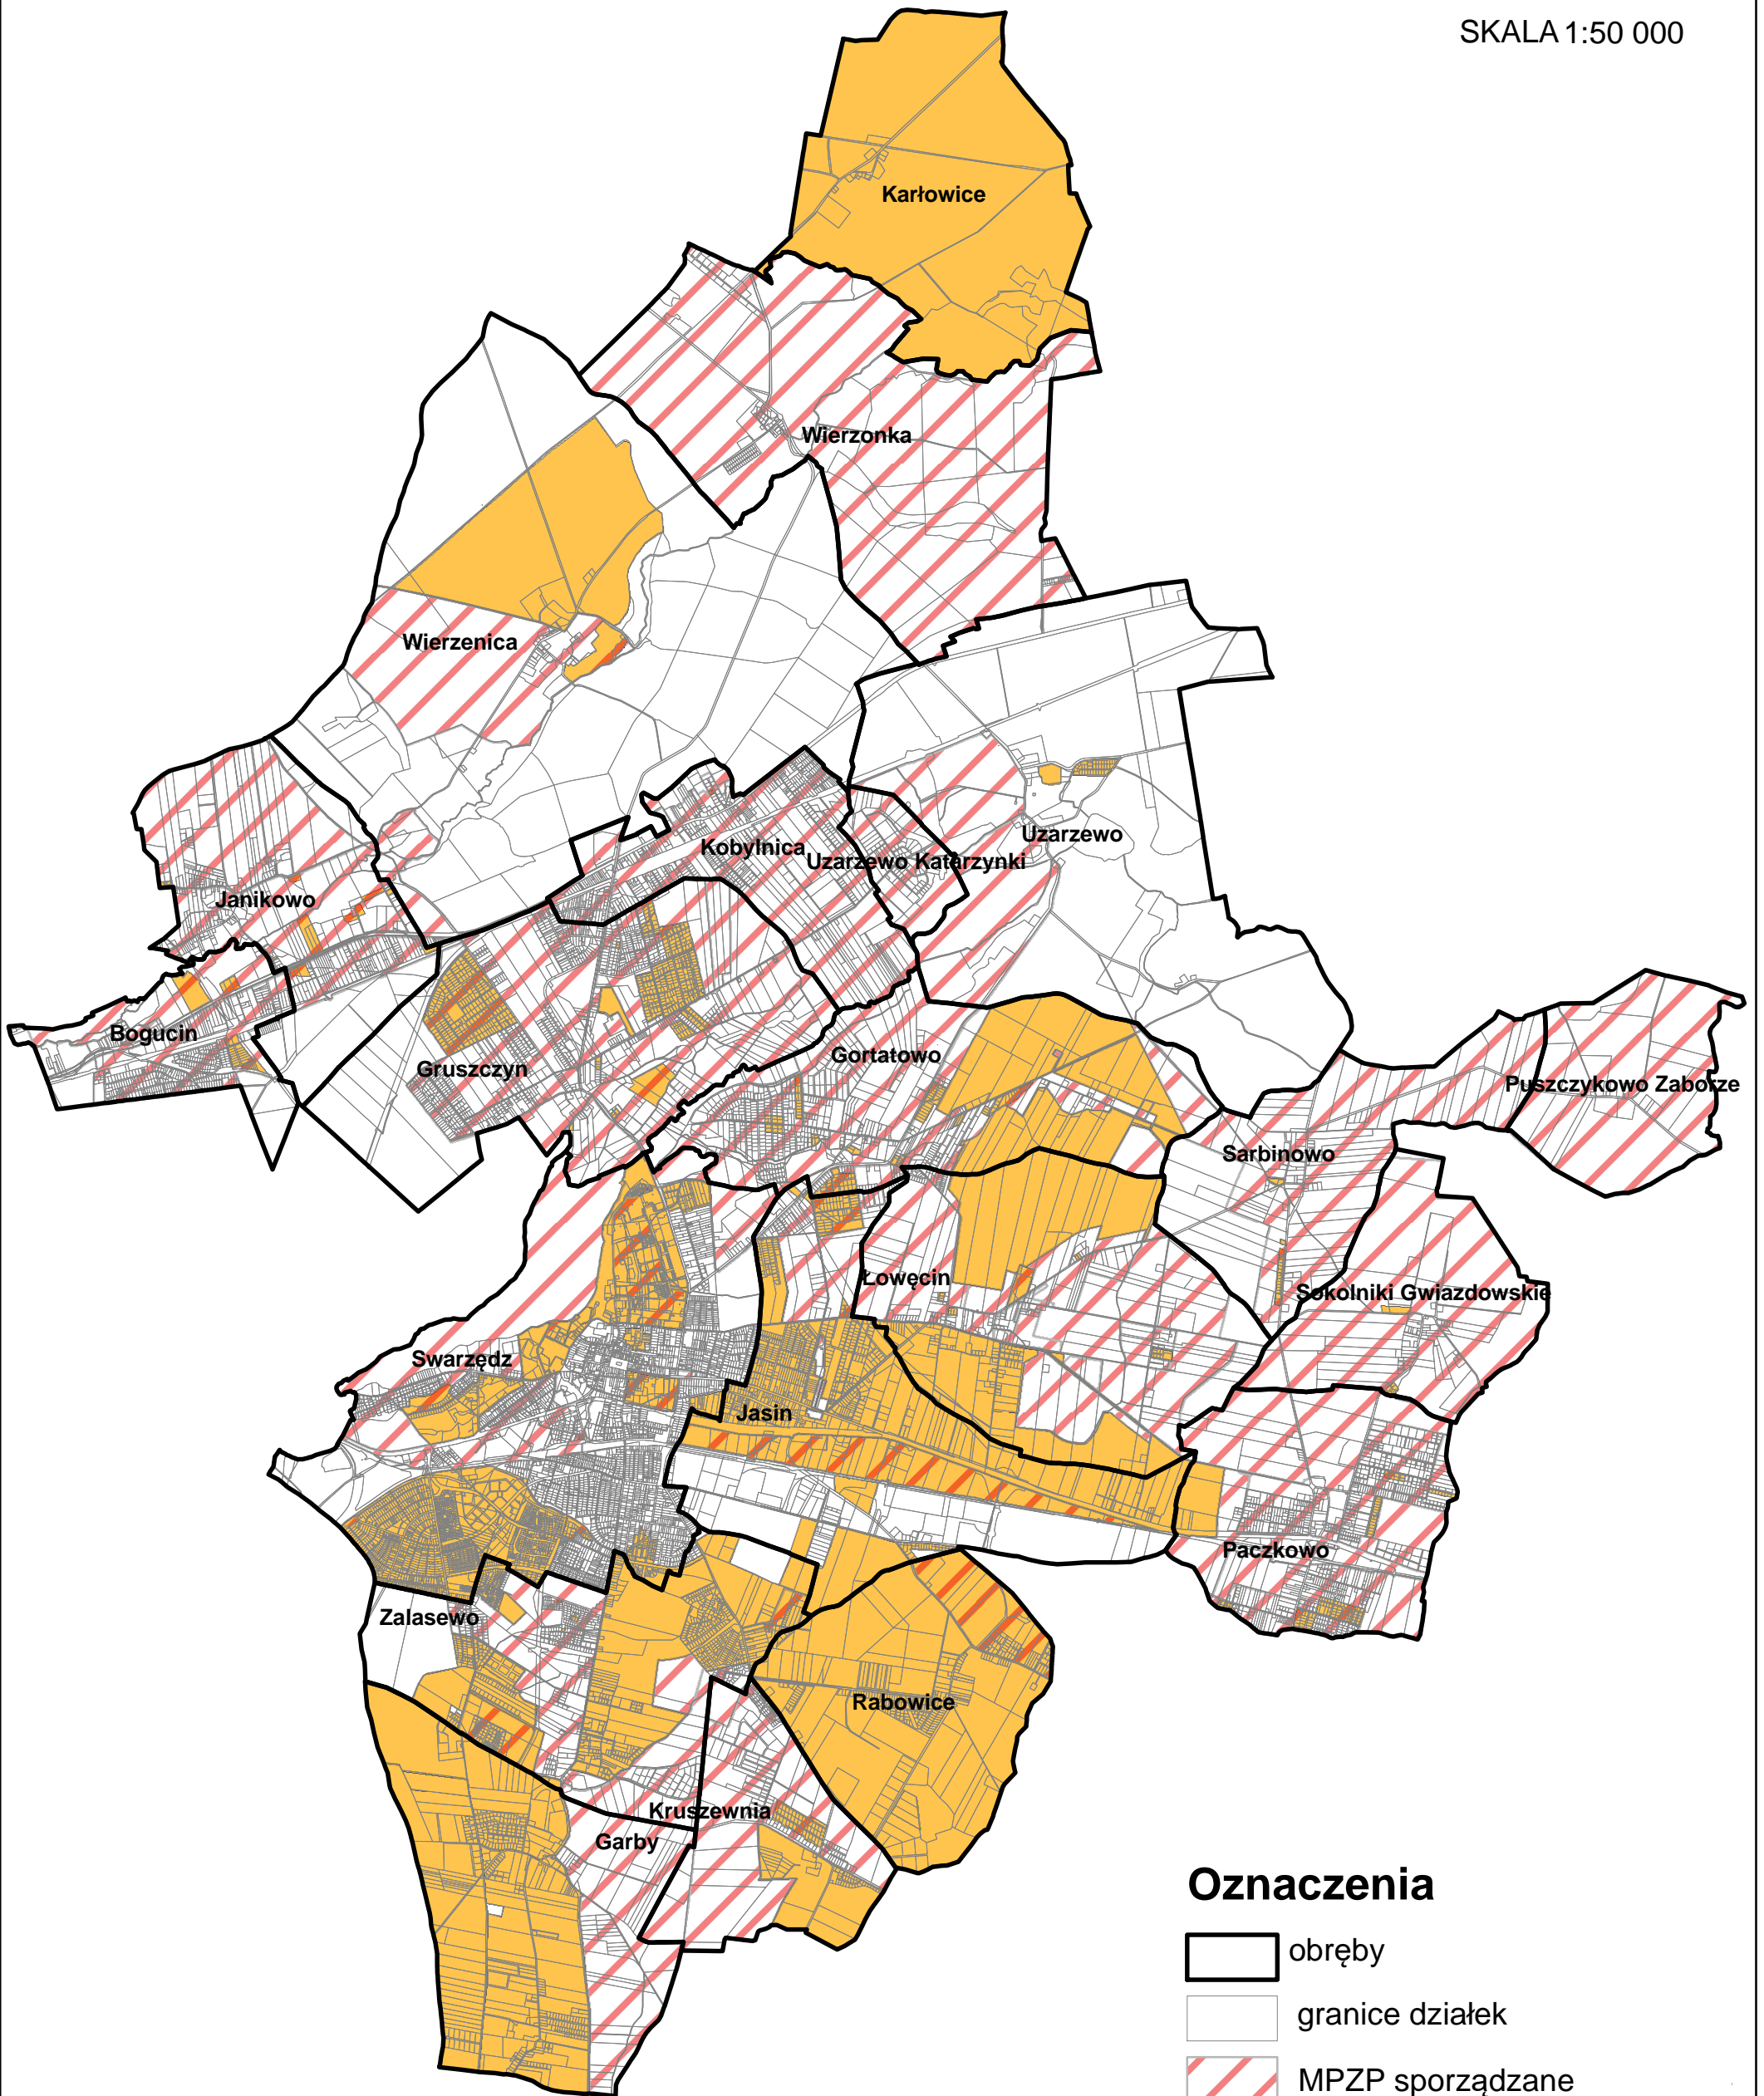

Miejscowe plany zagospodarowania przestrzennego obowiązujące i sporządzane
Aktualizacja 03.01.2019 r.

SKALA 1:50 000

Oznaczenia

-  obręby
-  granice działek
-  MPZP sporządzane
-  MPZP obowiązujące