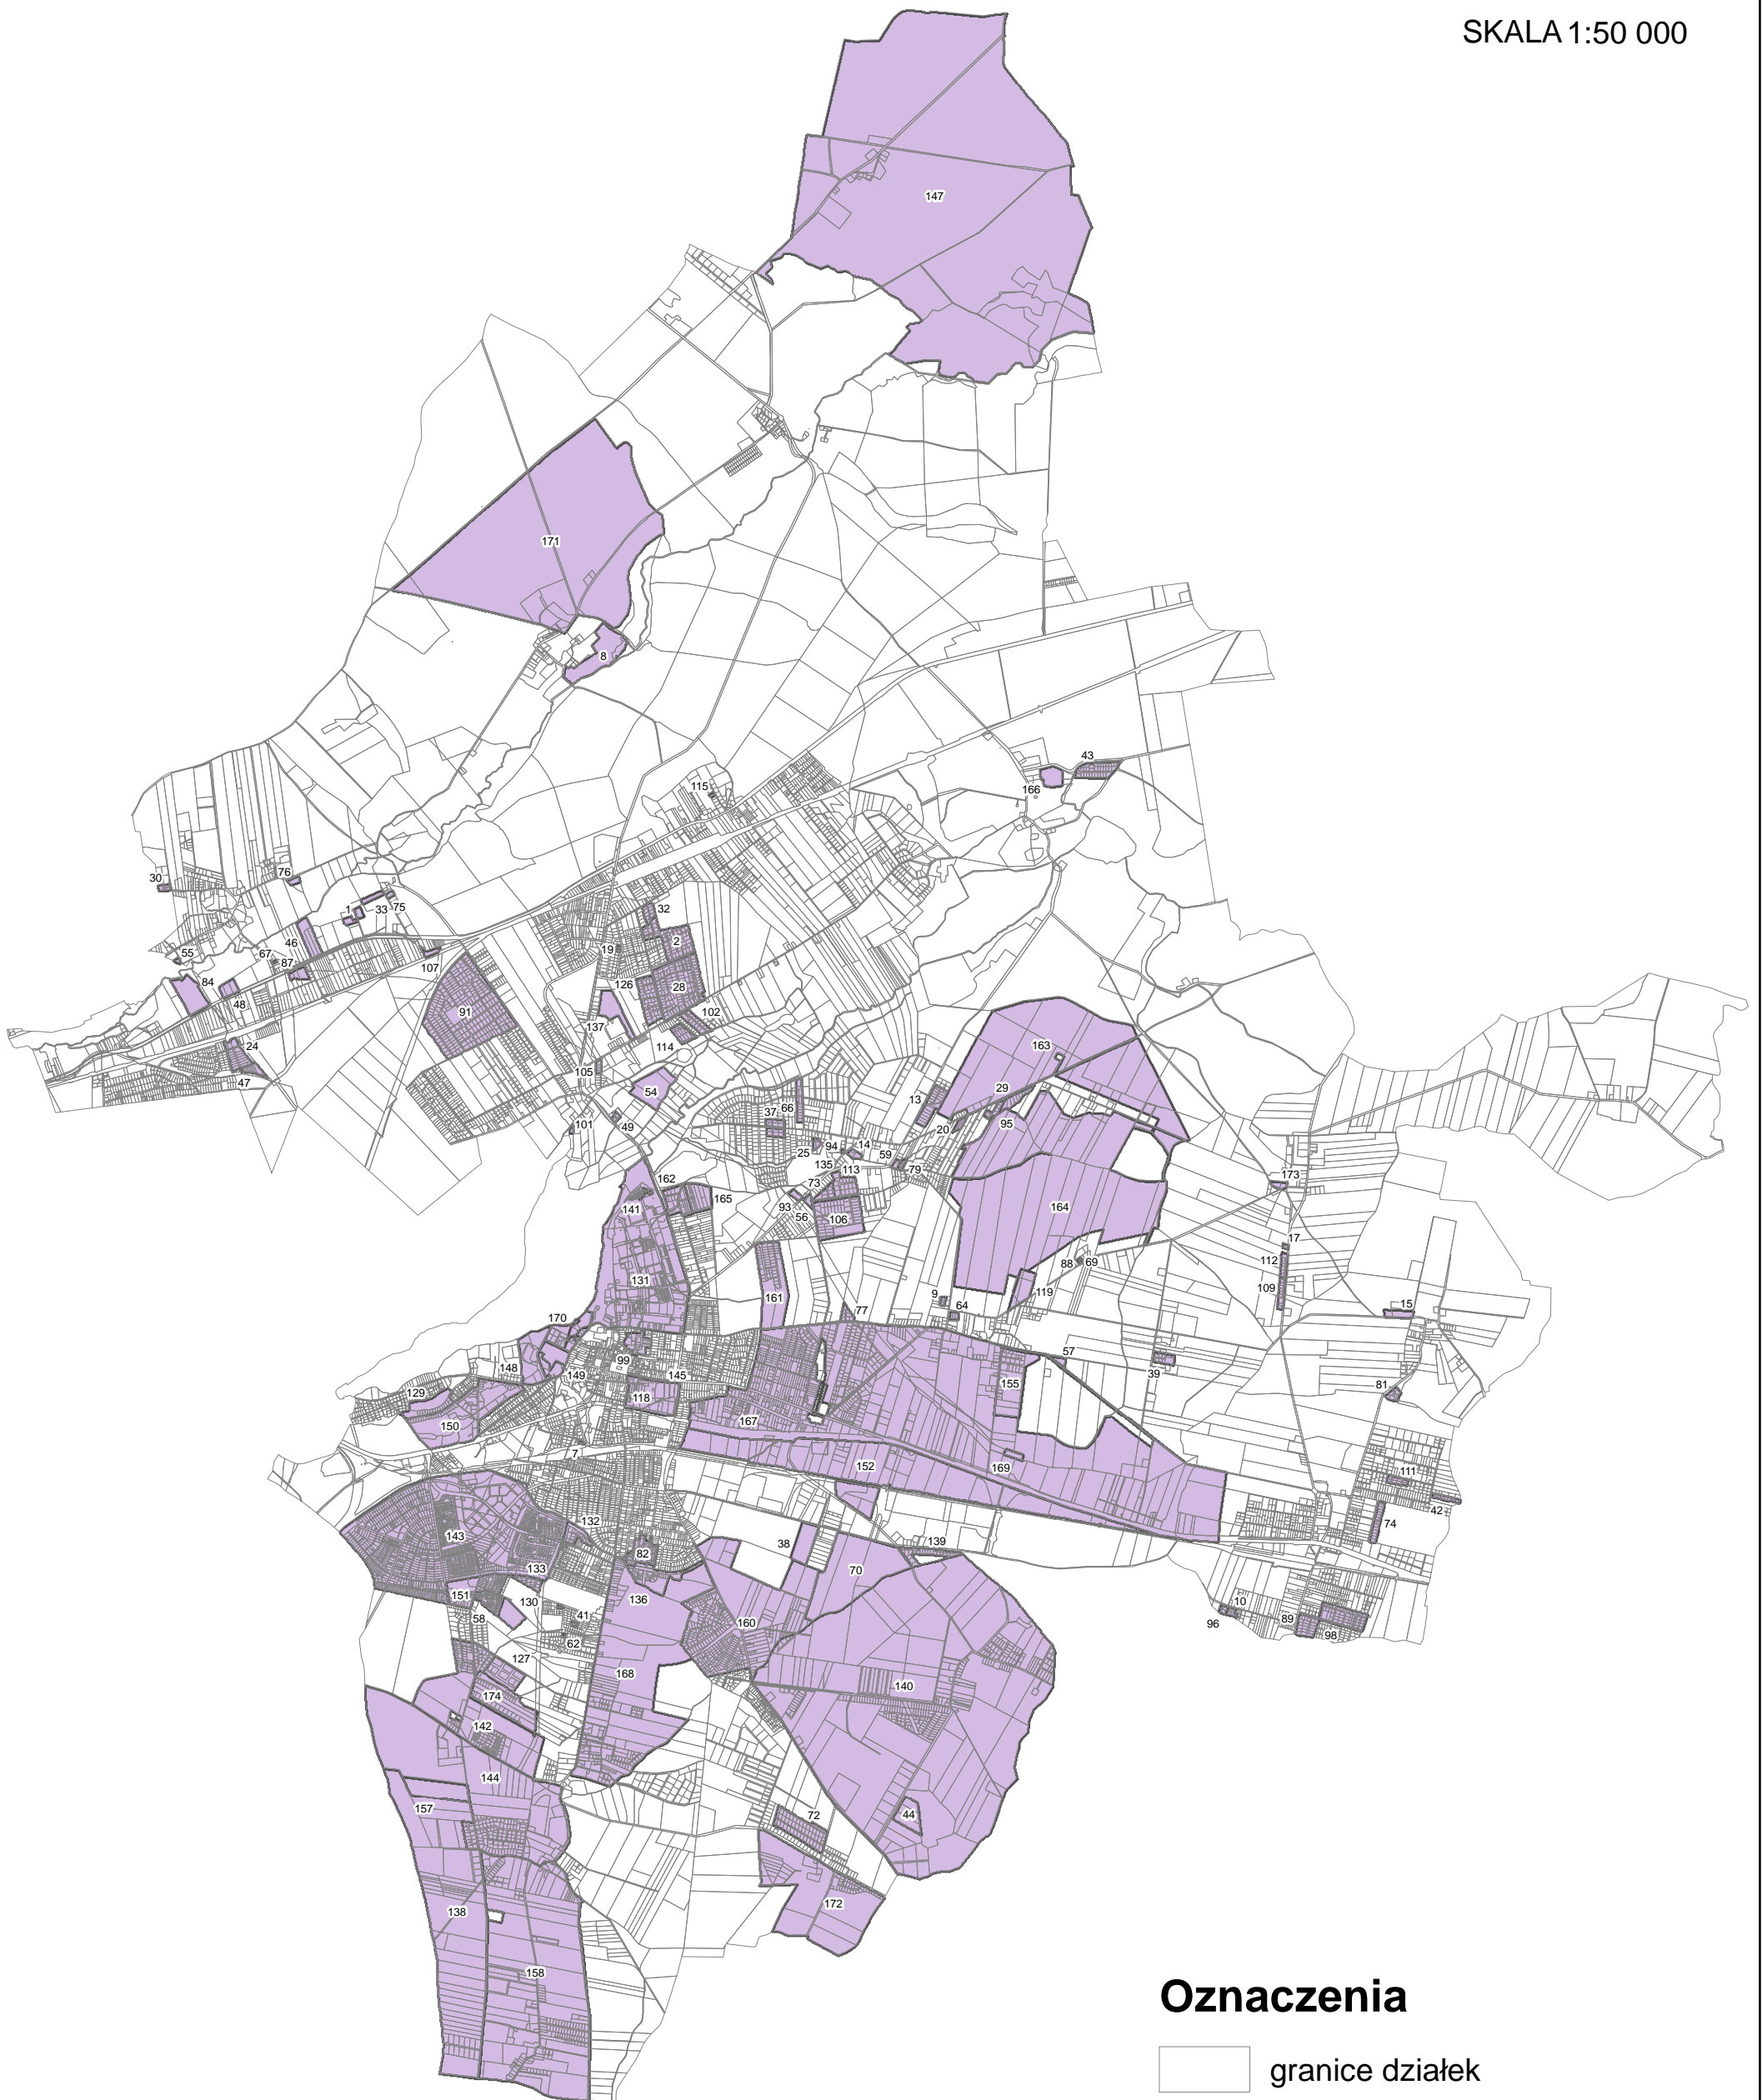

Miejscowe plany zagospodarowania przestrzennego obowiązujące
Aktualizacja 03.01.2019 r.

SKALA 1:50 000

Oznaczenia

-  granice działek
-  MPZP obowiązujące