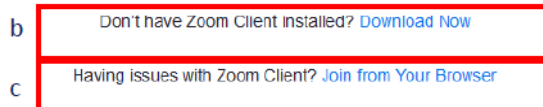

INSTRUKCJA DOŁĄCZENIA DO DYSKUSJI PUBLICZNEJ

Dyskusja publiczna dostępna jest poprzez link:

<https://zoom.us/j/94122734741?pwd=aldx0hWlc2N05oaGIYZkw4Nmhvdz09>

lub po wpisaniu:

ID: 941 2273 4741

Hasło: dyskusja

1. Połączenie przez aplikację - ZALECANE

Aby połączyć się za pomocą aplikacji należy wcisnąć przycisk (a) Launch Meeting (uruchom spotkanie) - dyskusja uruchomi się w aplikacji Zoom.

W przypadku braku aplikacji, możecie Państwo ściągnąć ją bezpłatnie klikając w odnośnik [Download Now](#) (pobierz teraz) (b)

Click **Open link** on the dialog shown by your browser

If you don't see a dialog, click **Launch Meeting** below.

2. Połączenie przez stronę internetową

Możecie Państwo również dołączyć za pośrednictwem przeglądarki internetowej klikając w odnośnik Join from your Browser (dołącz ze swojej przeglądarki) (c)

Join a Meeting

Your Name

☐ I'm not a robot reCAPTCHA
Privacy · Terms

Join

Zoom is protected by reCAPTCHA and the [Privacy Policy](#) and [Terms of Service](#) apply.

W przypadku wyboru dołączenia poprzez przeglądarkę proszę upewnić się, że korzystacie Państwo z jednej z następujących przeglądarek: Google Chrome, Safari, Firefox, Microsoft Edge.
UWAGA! Pozostałe przeglądarki nie są wspierane przez platformę zoom.